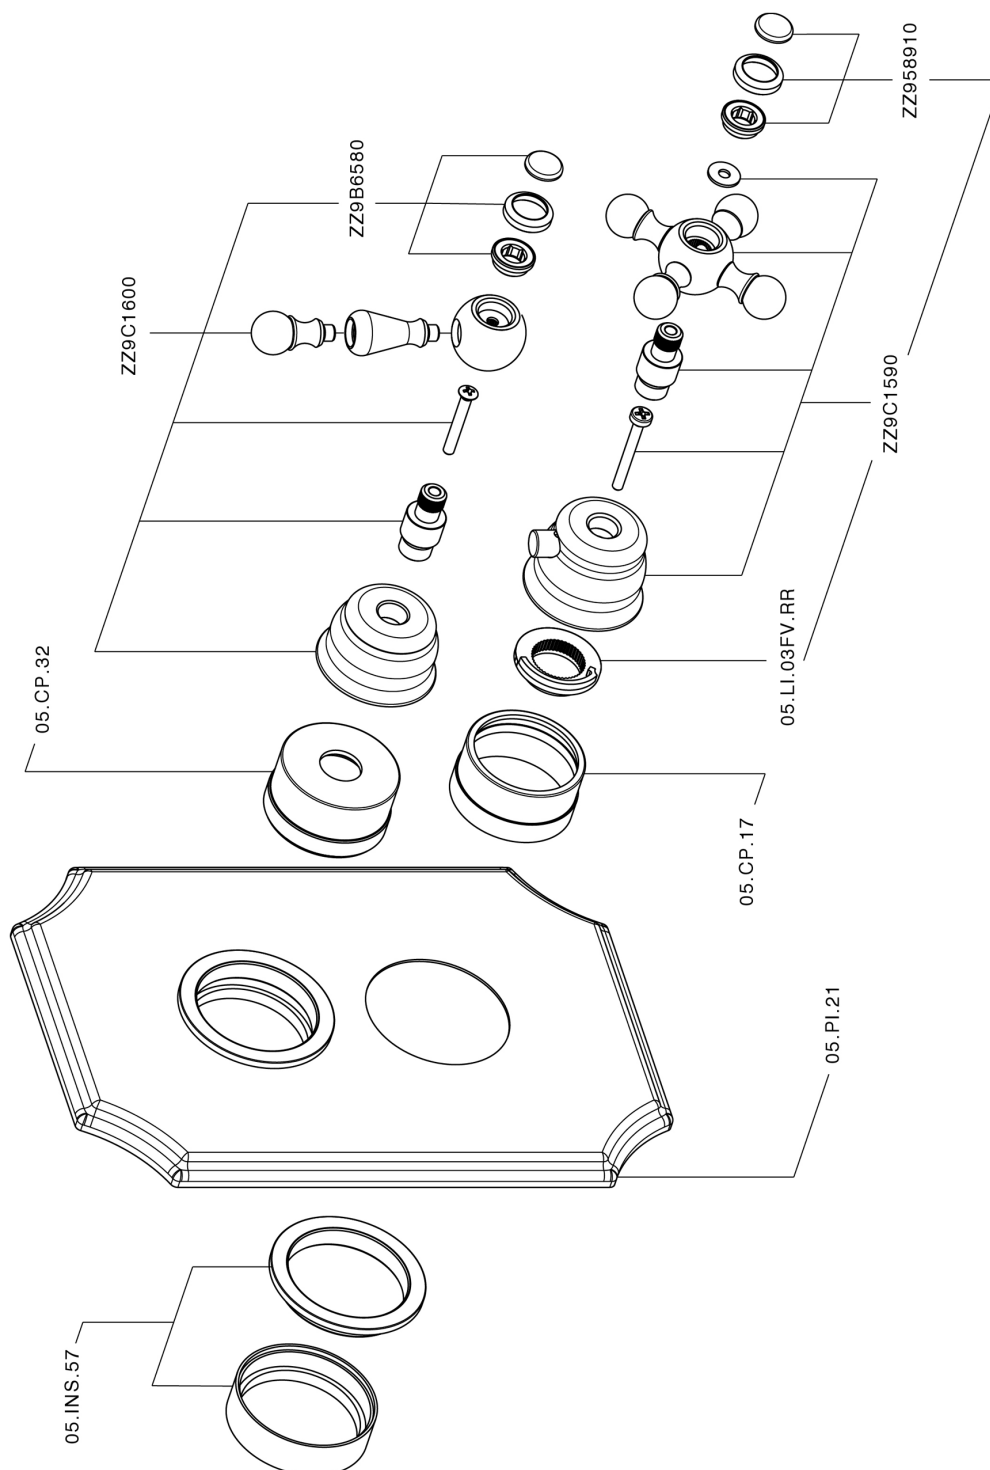

Parte esterna termostatico doccia incasso 2 uscite ARCANA CERAMIC_AC018100

AC018100

<https://www.cisal.it/parte-esterna-termostatico-doccia-incasso-2-uscite-arcana-ceramic-ac018100>

Parte incasso termostatico doccia 2 uscite INCASSO_ZA018101

ZA018101

<https://www.cisal.it/parte-incasso-termostatico-doccia-2-uscite-incasso-za018101>

2026-05-03