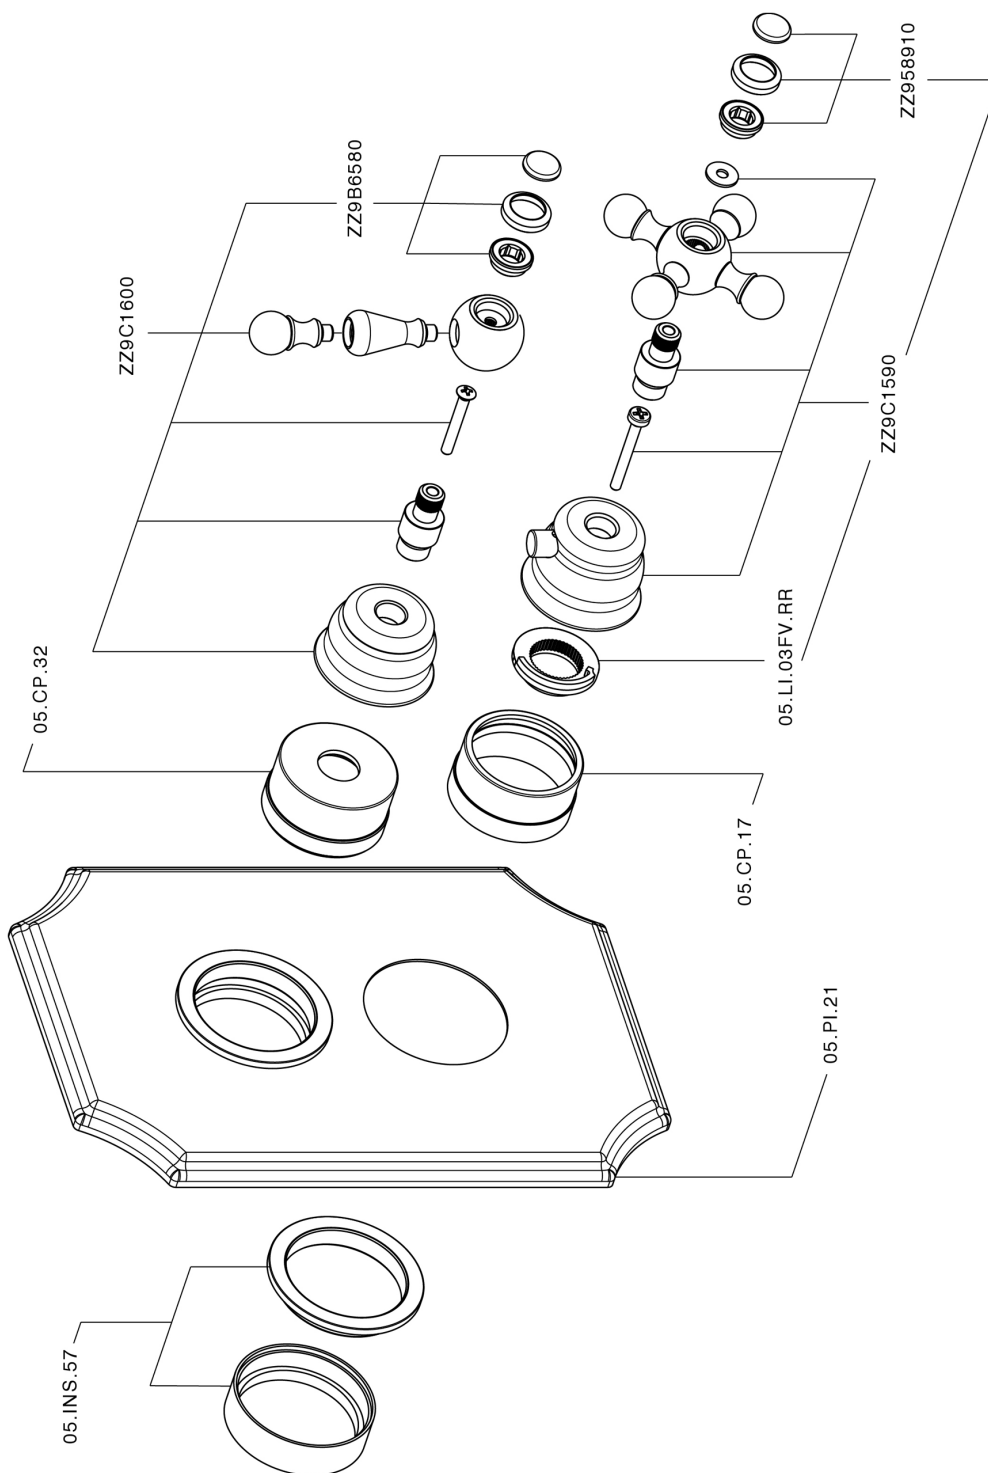

Parte esterna termostatico doccia incasso 2 uscite ARCANA CERAMIC_AC018100

AC018100

<https://www.cisal.it/parte-esterna-termostatico-doccia-incasso-2-uscite-arcana-ceramic-ac018100>

Parte incasso termostatico doccia 2 uscite INCASSO_ZA018101

ZA018101

<https://www.cisal.it/parte-incasso-termostatico-doccia-2-uscite-incasso-za018101>

2026-06-18