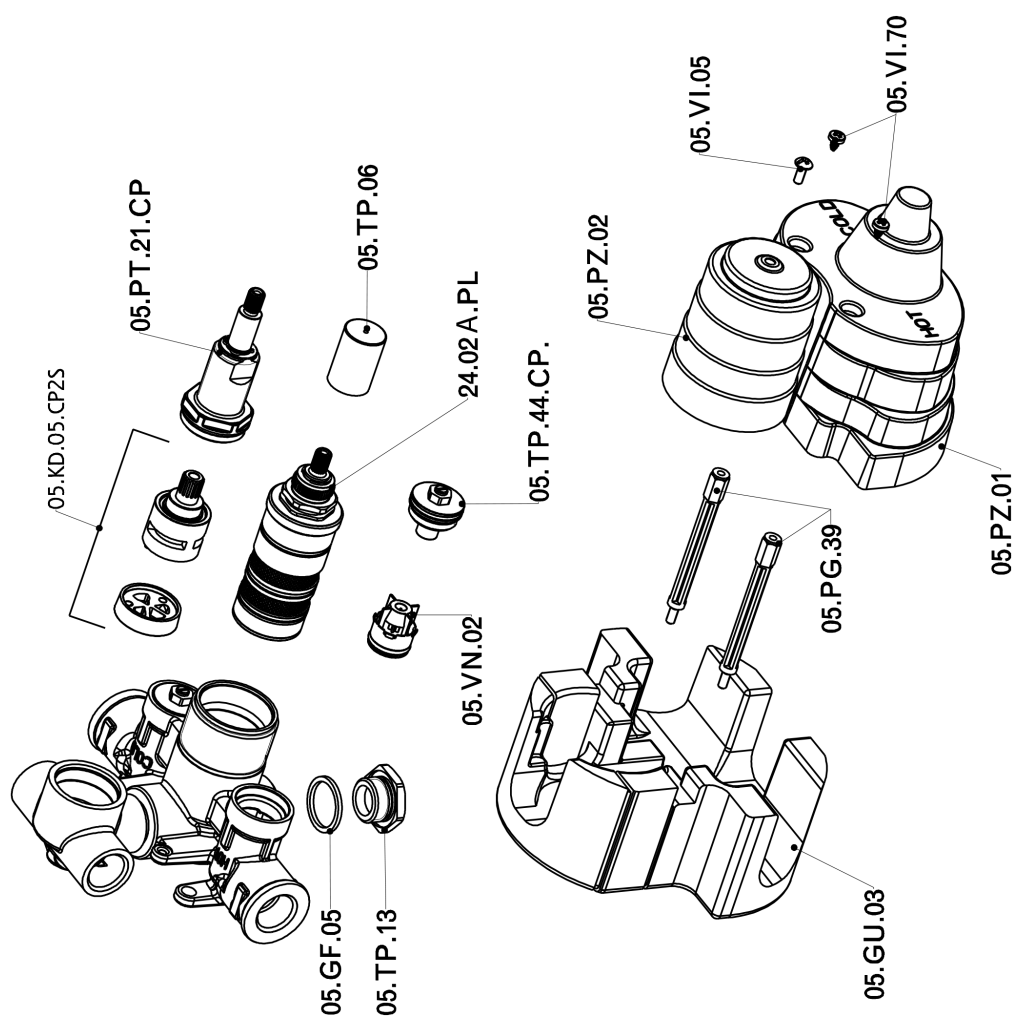

Parte esterna termostatico doccia incasso 2 uscite ARCANA CERAMIC_AC018100

AC018100

<https://www.cisal.it/parte-esterna-termostatico-doccia-incasso-2-uscite-arcana-ceramic-ac018100>

Parte incasso termostatico doccia 2 uscite INCASSO_ZA018101

ZA018101

<https://www.cisal.it/parte-incasso-termostatico-doccia-2-uscite-incasso-za018101>

2026-06-18