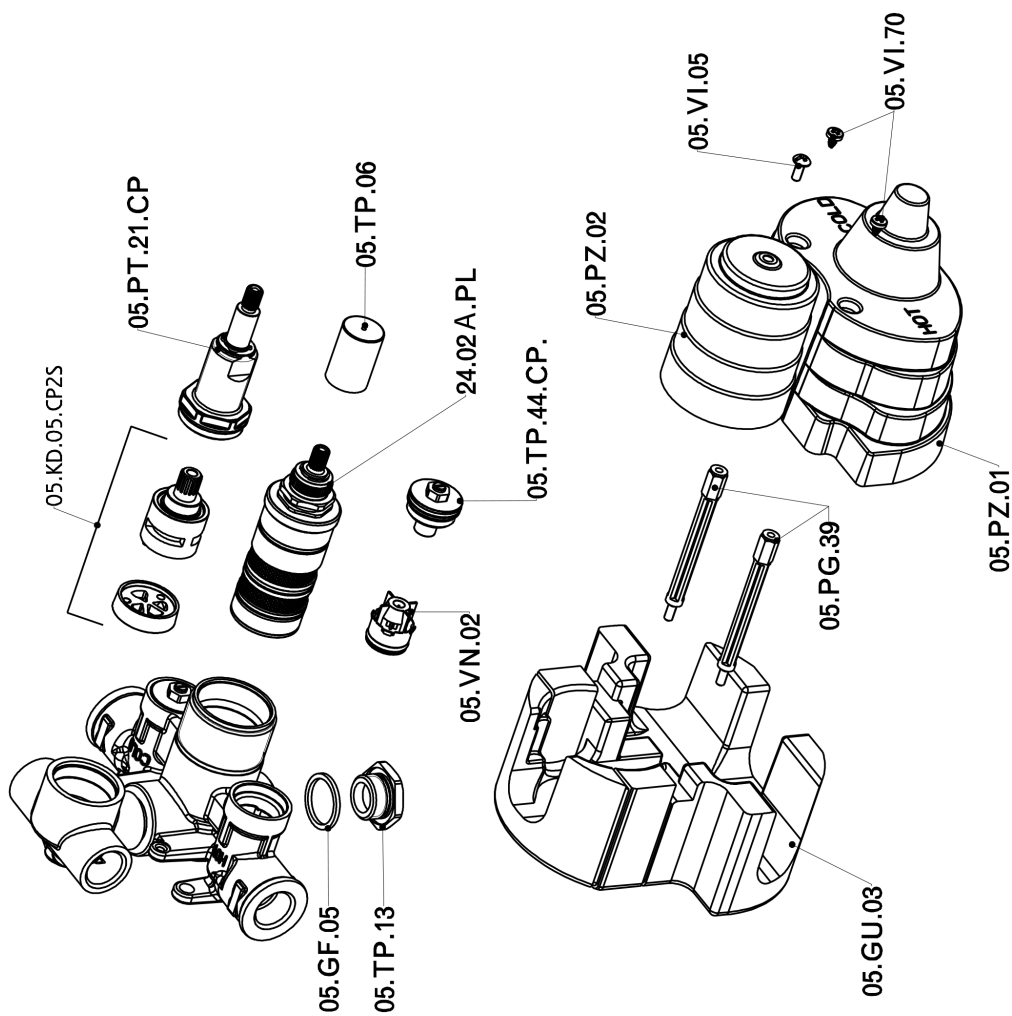

Parte esterna termostatico doccia incasso 2 uscite ARCANA CERAMIC_AC018100

AC018100

<https://www.cisal.it/parte-esterna-termostatico-doccia-incasso-2-uscite-arcana-ceramic-ac018100>

Parte incasso termostatico doccia 2 uscite INCASSO_ZA018101

ZA018101

<https://www.cisal.it/parte-incasso-termostatico-doccia-2-uscite-incasso-za018101>

2026-05-03