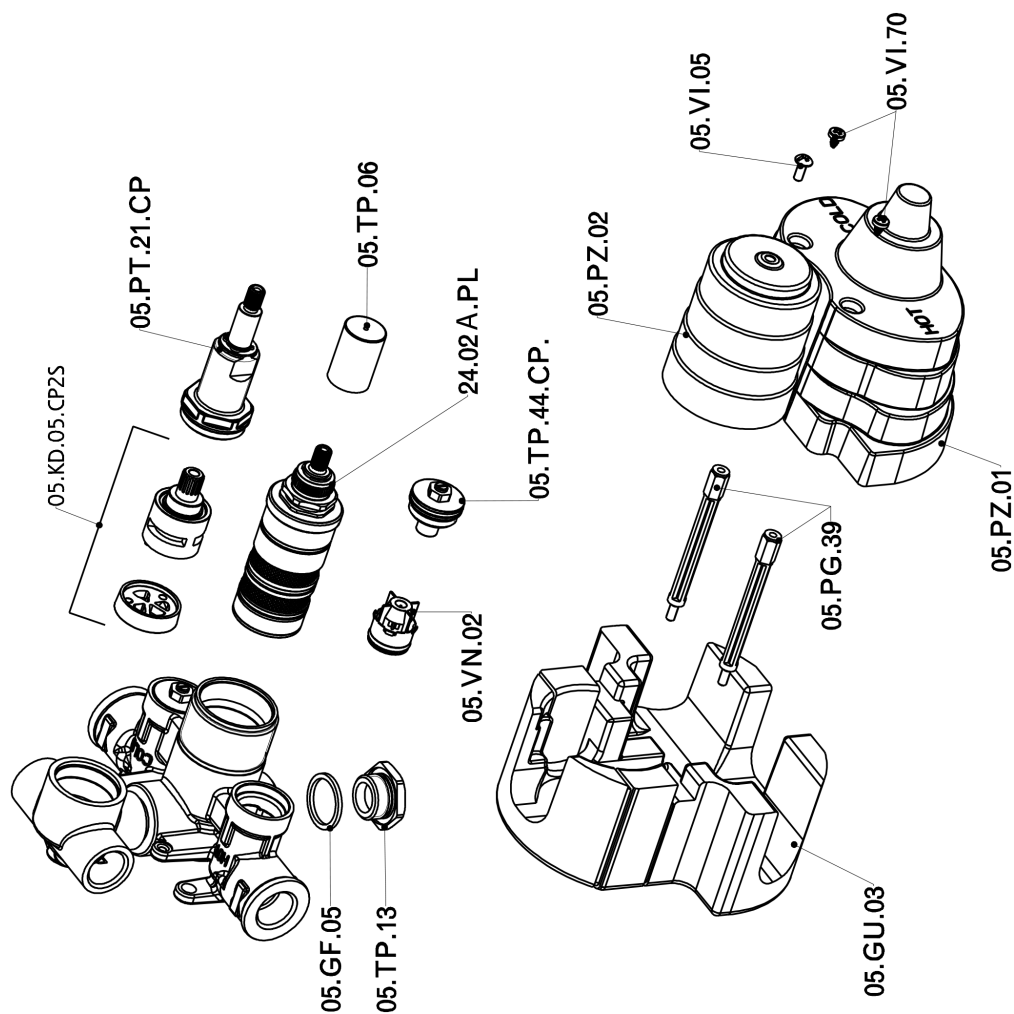

Parte esterna termostatico doccia incasso 2 uscite ARCANA CERAMIC_AC018100

AC018100

<https://www.cisal.it/parte-esterna-termostatico-doccia-incasso-2-uscite-arcana-ceramic-ac018100>

Parte incasso termostatico doccia 2 uscite INCASSO_ZA018101

ZA018101

<https://www.cisal.it/parte-incasso-termostatico-doccia-2-uscite-incasso-za018101>

2026-05-04