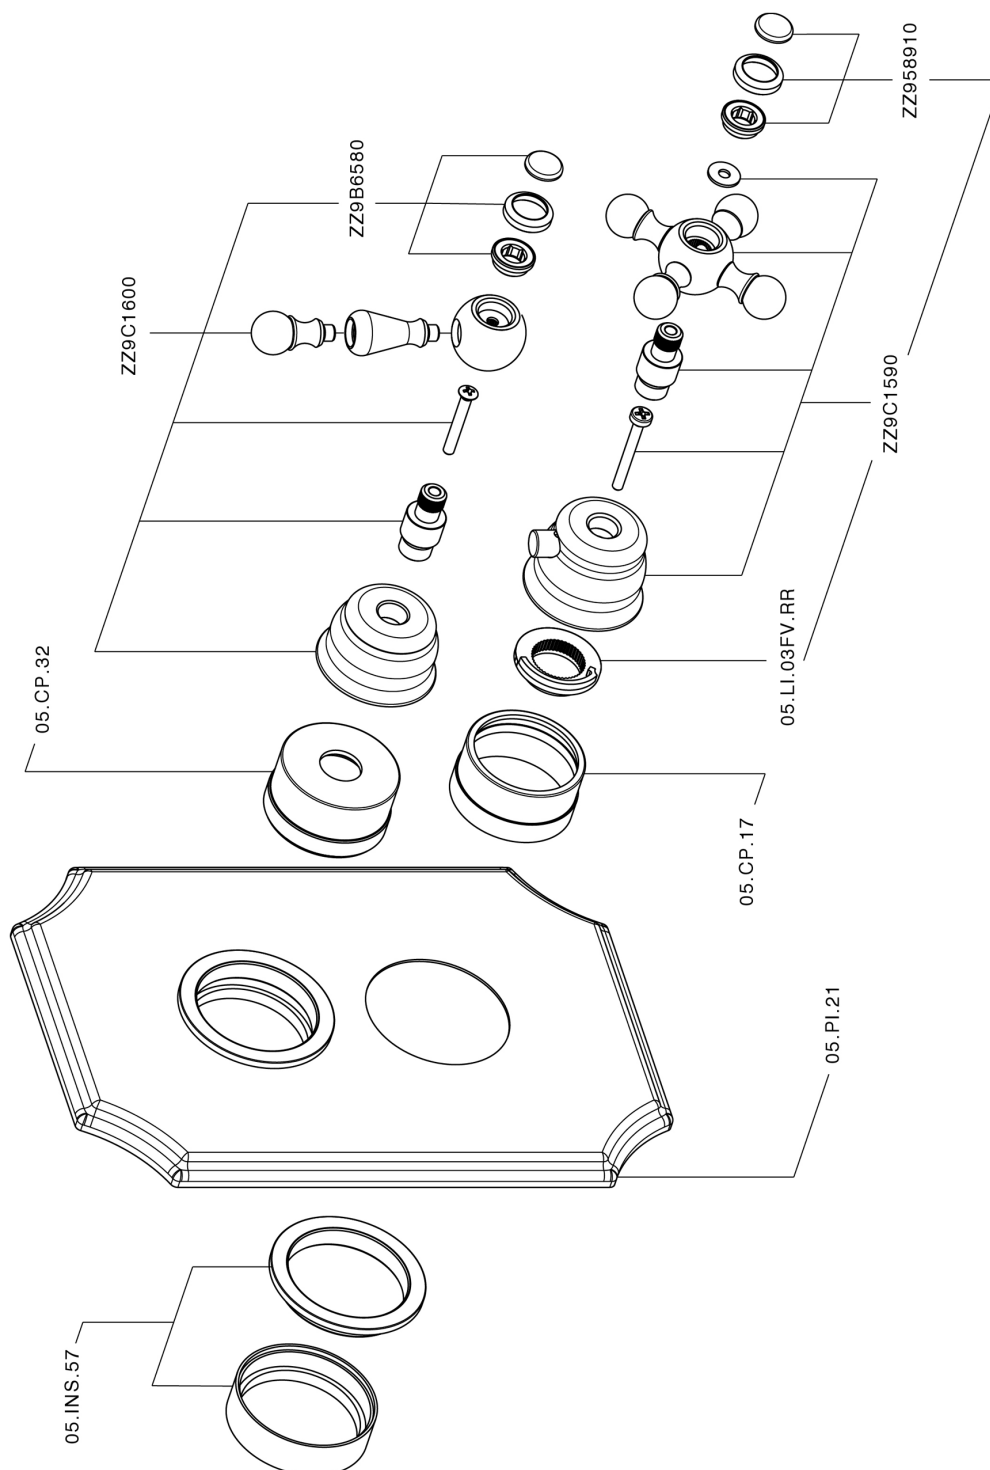

## Parte esterna termostatico doccia incasso 2 uscite ARCANA CERAMIC\_AC018100

AC018100

<https://www.cisal.it/parte-esterna-termostatico-doccia-incasso-2-uscite-arcana-ceramic-ac018100>

## Parte incasso termostatico doccia 2 uscite INCASSO\_ZA018101

ZA018101

<https://www.cisal.it/parte-incasso-termostatico-doccia-2-uscite-incasso-za018101>

2026-06-20