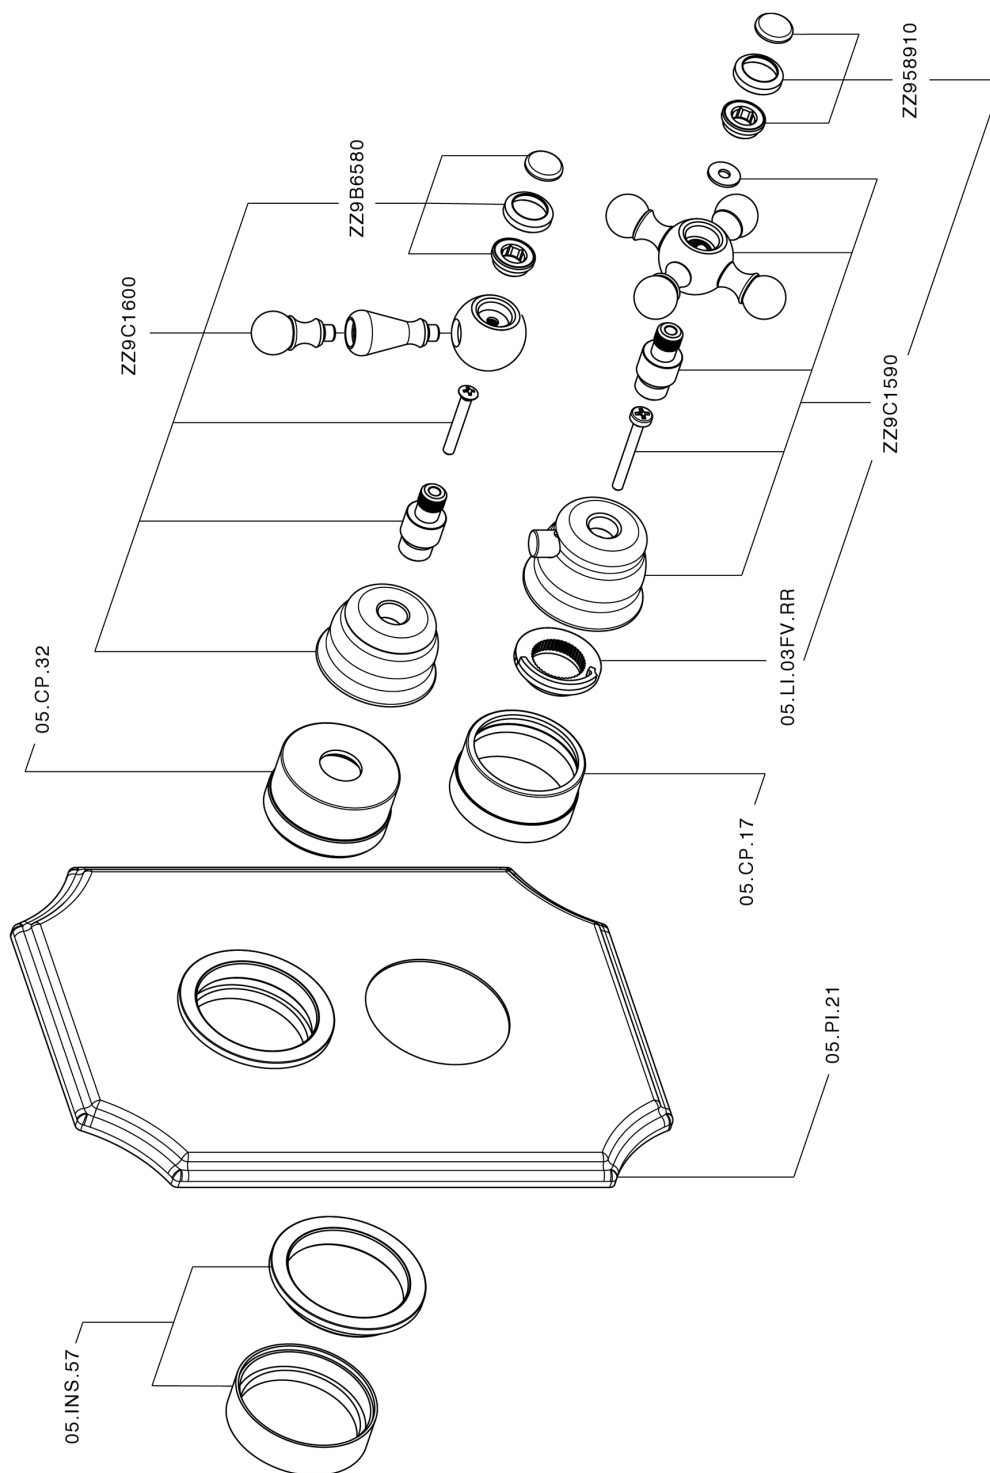

Parte esterna termostatico doccia incasso 2 uscite ARCANA CERAMIC_AC018100

AC018100

<https://www.cisal.it/parte-esterna-termostatico-doccia-incasso-2-uscite-arcana-ceramic-ac018100>

Parte incasso termostatico doccia 2 uscite INCASSO_ZA018101

ZA018101

<https://www.cisal.it/parte-incasso-termostatico-doccia-2-uscite-incasso-za018101>

2026-05-04