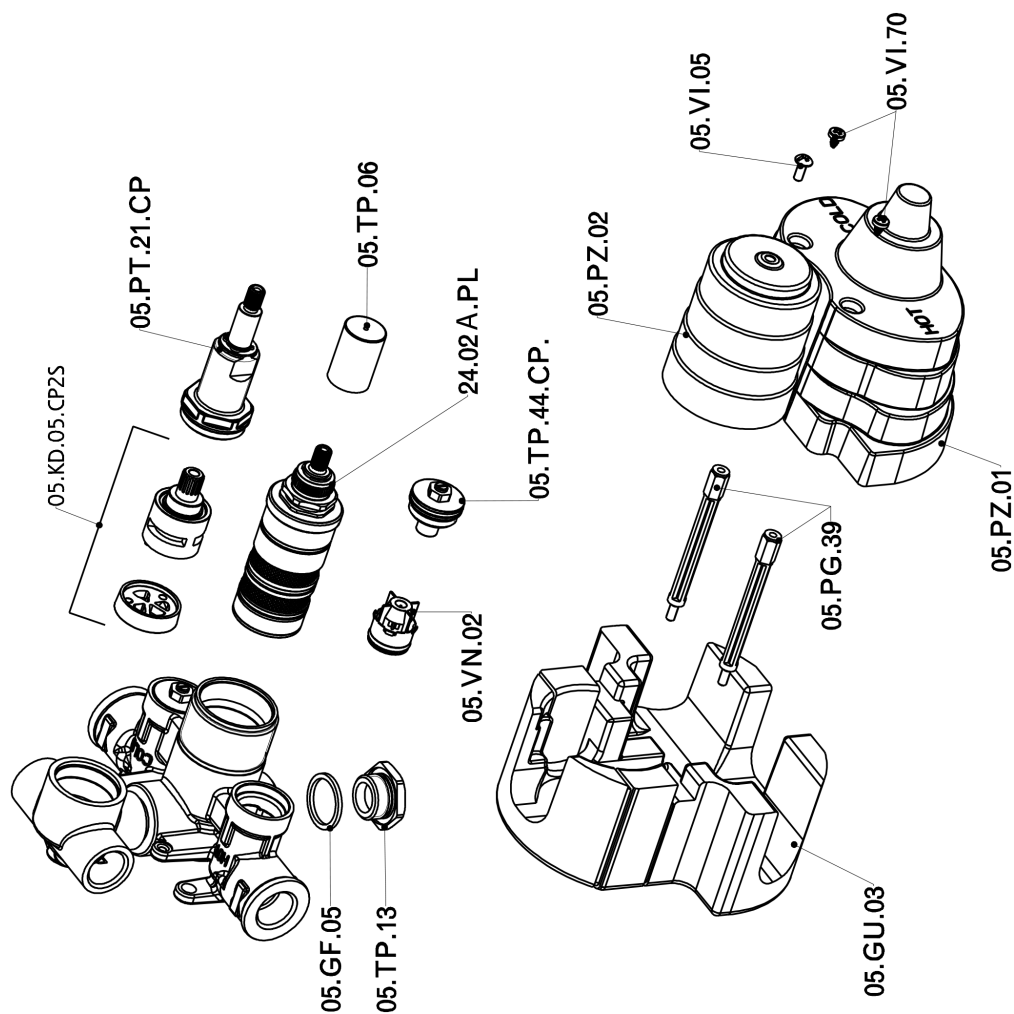

## Parte esterna termostatico doccia incasso 2 uscite ARCANA CERAMIC\_AC018100

AC018100

<https://www.cisal.it/parte-esterna-termostatico-doccia-incasso-2-uscite-arcana-ceramic-ac018100>

## Parte incasso termostatico doccia 2 uscite INCASSO\_ZA018101

ZA018101

<https://www.cisal.it/parte-incasso-termostatico-doccia-2-uscite-incasso-za018101>

2026-06-20