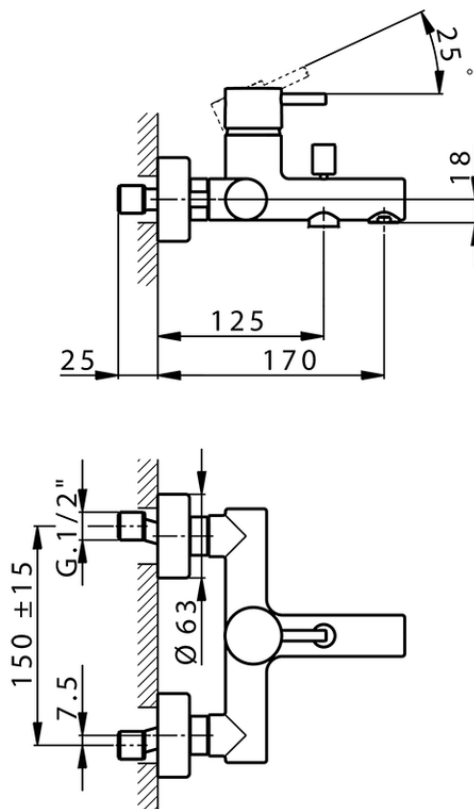

Miscelatore monocomando vasca LESS MINIMAL_LM000130

LM000130

<https://www.cisal.it/miscelatore-monocomando-vasca-less-minimal-lm000130>

2026-06-18