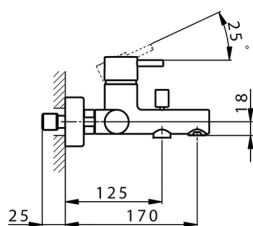

## Miscelatore monocomando vasca LESS MINIMAL\_LM000130

MODELLO **LM000130**

Miscelatore monocomando vasca, senza completo doccia, attacco per flessibile 1/2" M

### CARATTERISTICHE

Ricambio Cartuccia **ZZ95435000**

**Cartuccia Monocomando 35 mm**