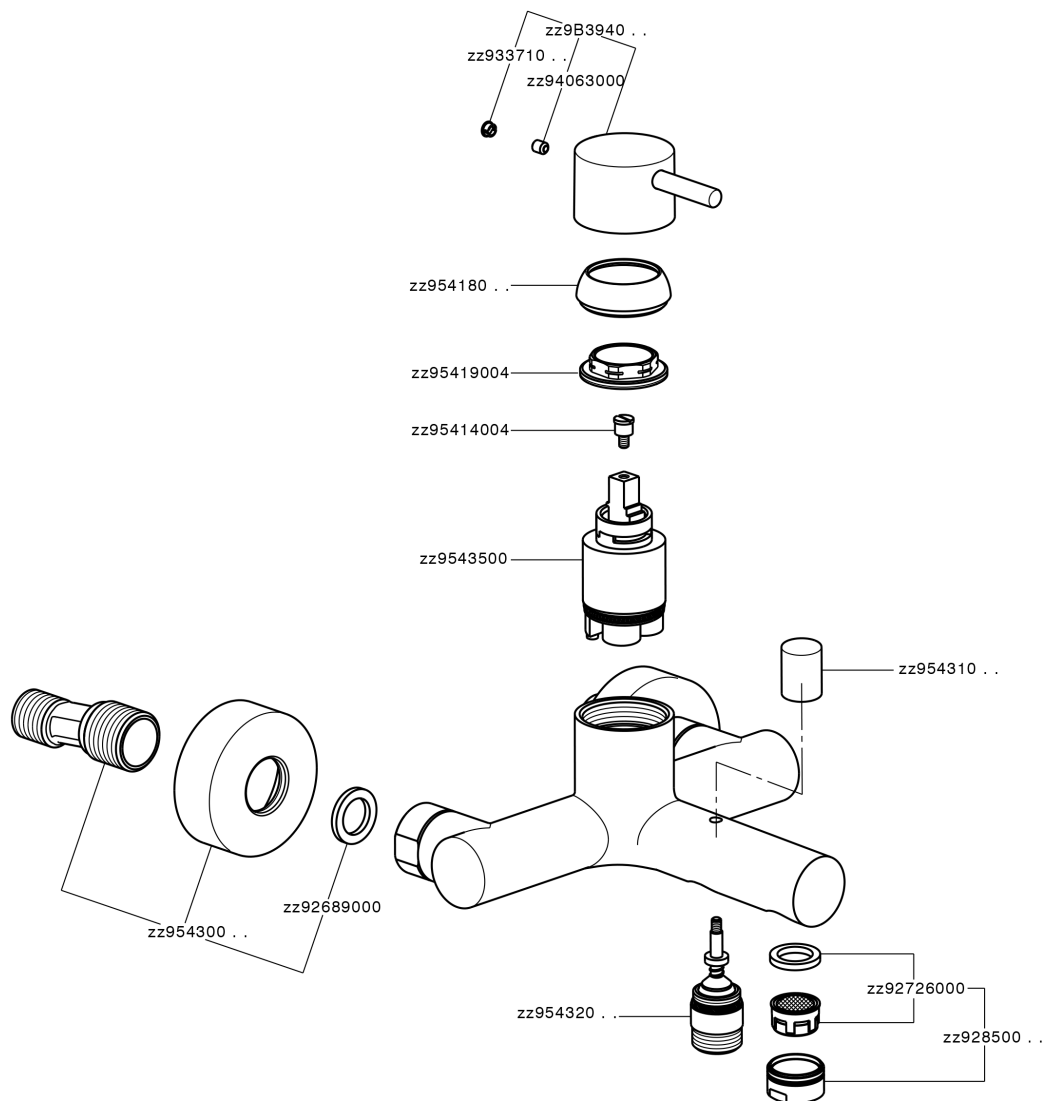

## Miscelatore monocomando vasca LESS MINIMAL\_LM000130

MODELLO **LM000130**

Miscelatore monocomando vasca, senza completo doccia, attacco per flessibile 1/2" M

### CARATTERISTICHE

Ricambio Cartuccia **ZZ95435000**

**Cartuccia Monocomando 35 mm**

### EcoStop

Con il Dispositivo EcoStop l'apertura dell'acqua avviene con un punto duro al 50% circa della portata. Un fermo a metà apertura, da vincere con una leggera forza solo e soltanto quando ci sia una reale necessità di richiesta d'acqua alla massima portata. Ciò permette di consumare fino al 50% in meno di acqua.

## Miscelatore monocomando vasca LESS MINIMAL\_LM000130

LM000130

<https://www.cisal.it/miscelatore-monocomando-vasca-less-minimal-lm000130>

2026-06-18