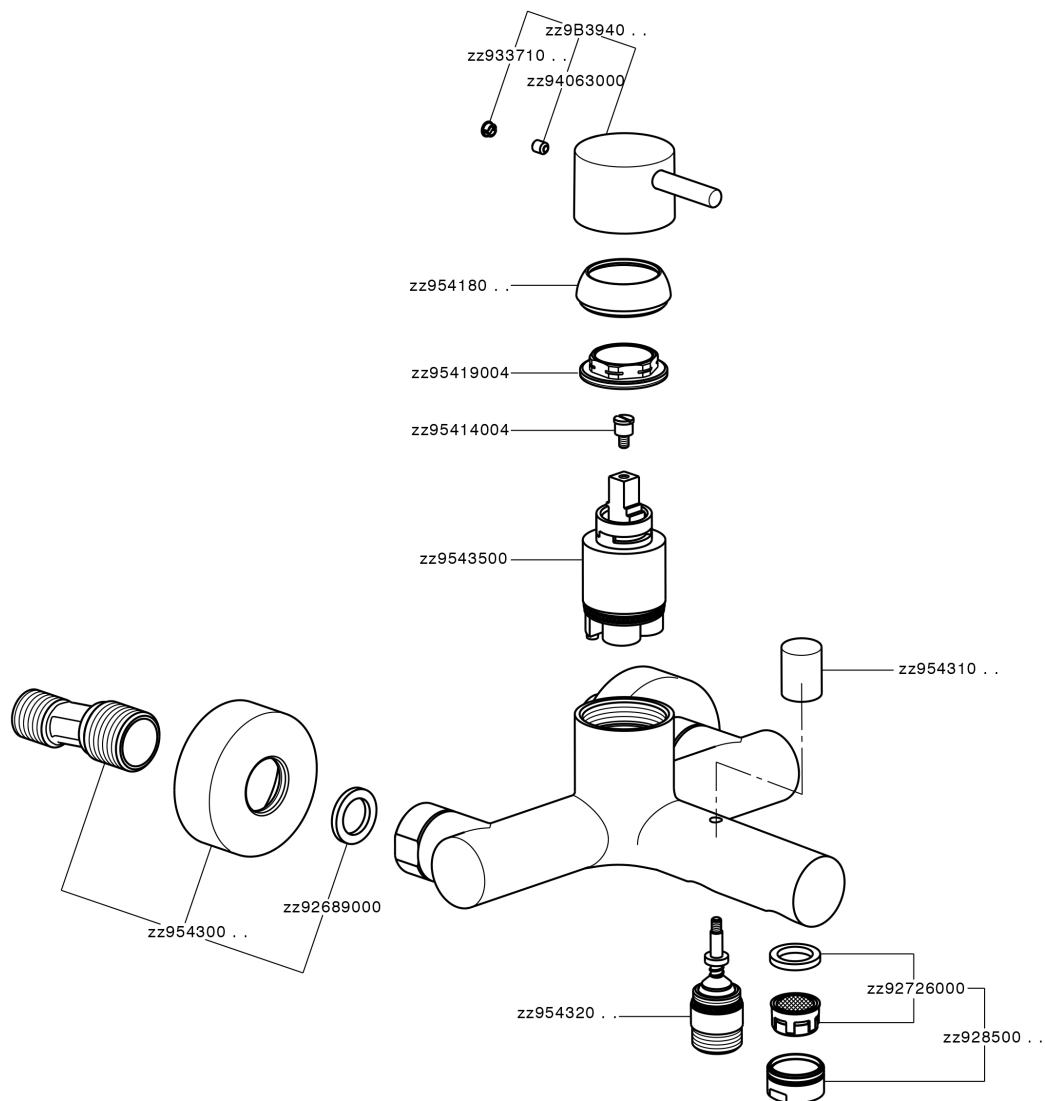

Miscelatore monocomando vasca LESS MINIMAL_LM000130

LM000130

<https://www.cisal.it/miscelatore-monocomando-vasca-less-minimal-lm000130>

2026-06-18