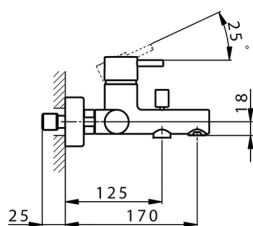

Miscelatore monocomando vasca LESS MINIMAL_LM000130

MODELLO **LM000130**

Miscelatore monocomando vasca, senza completo doccia, attacco per flessibile 1/2" M

FINITURE DISPONIBILI

-  **21** 21 Cromo
-  **2F** 2F Nichel Spazzolato
-  **40** 40 Nero Opaco
-  **4Q** 4Q Bianco Opaco

CARATTERISTICHE

Ricambio Cartuccia **ZZ95435000**

Cartuccia Monocomando 35 mm

EcoStop

Con il Dispositivo EcoStop l'apertura dell'acqua avviene con un punto duro al 50% circa della portata. Un fermo a metà apertura, da vincere con una leggera forza solo e soltanto quando ci sia una reale necessità di richiesta d'acqua alla massima portata. Ciò permette di consumare fino al 50% in meno di acqua.