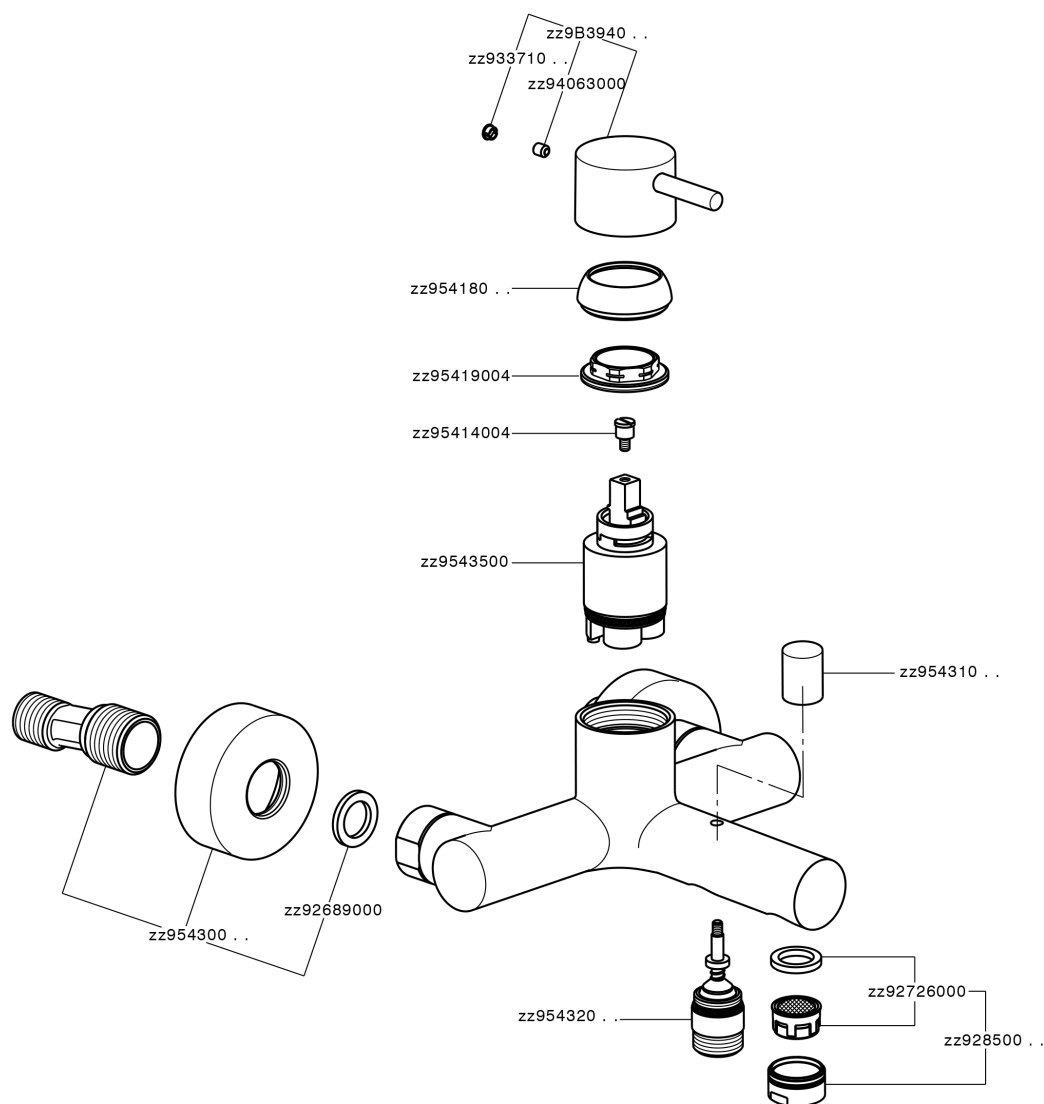

Miscelatore monocomando vasca LESS MINIMAL_LM000130

LM000130

<https://www.cisal.it/miscelatore-monocomando-vasca-less-minimal-lm000130>

2026-06-20