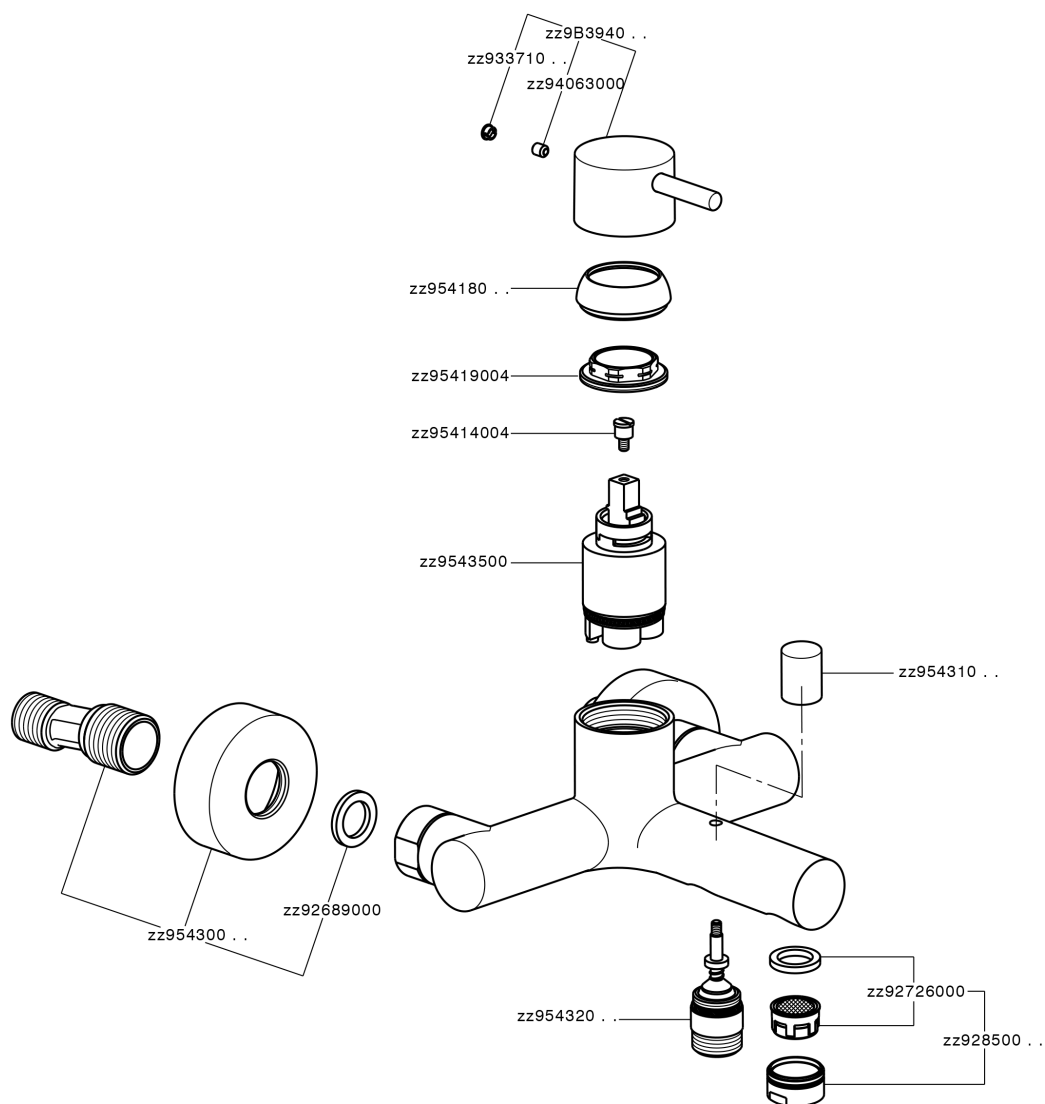

Miscelatore monocomando vasca LESS MINIMAL_LM000130

LM000130

<https://www.cisal.it/miscelatore-monocomando-vasca-less-minimal-lm000130>

2026-06-18