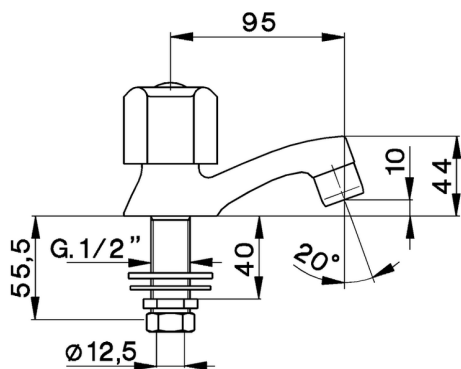

## Rubinetto monoacqua TR\_TR000900

MODELLO **TR000900**

Rubinetto monoacqua, senza scarico automatico, senza maniglie

FINITURE DISPONIBILI

**21** 21 Cromo

CARATTERISTICHE

2026-05-23