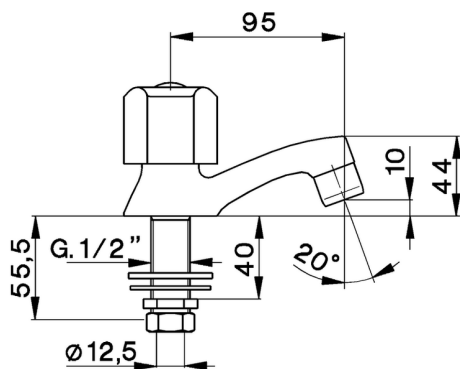

## Rubinetto monoacqua TR\_TR000900

MODELLO **TR000900**

Rubinetto monoacqua, senza scarico automatico, senza maniglie

FINITURE DISPONIBILI

**21** 21 Cromo

CARATTERISTICHE

2026-07-07