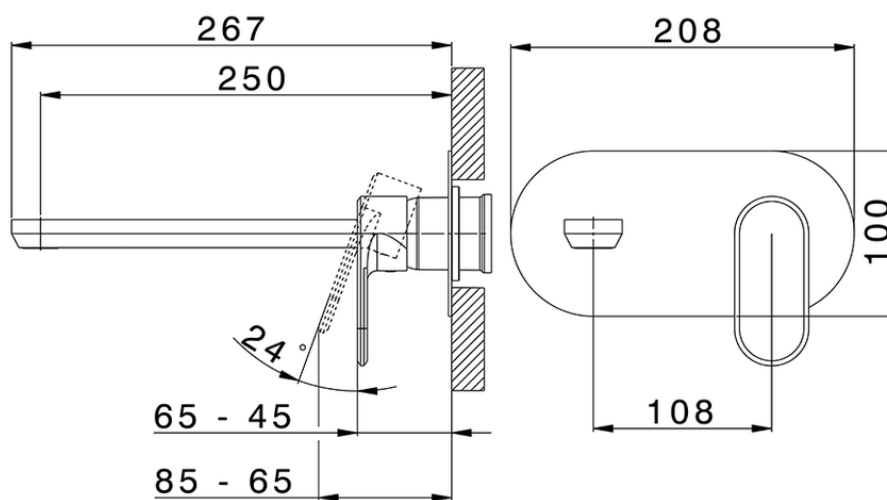

Parte esterna monocomando lavabo a parete LINEAVIVA_LV005511

LV005511

<https://www.cisal.it/parte-esterna-monocomando-lavabo-a-parete-lineaviva-lv005511>

2026-05-13