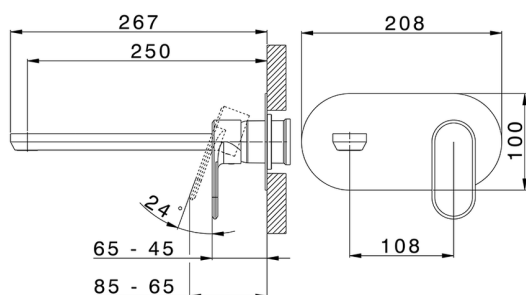

Parte esterna monocomando lavabo a parete LINEAVIVA_LV005511

MODELLO **LV005511**

Parte esterna monocomando lavabo a parete, senza parte incasso, bocca L.250 mm, per art. Easy-Box ZA002450-ZA025510

FINITURE DISPONIBILI

-  **21** 21 Cromo
-  **2B** 2B Nichel Lucido
-  **2F** 2F Nichel Spazzolato
-  **40** 40 Nero Opaco
-  **4Q** 4Q Bianco Opaco

CARATTERISTICHE

Installazione **Incasso**
Parti Incasso necessarie **ZA002450**