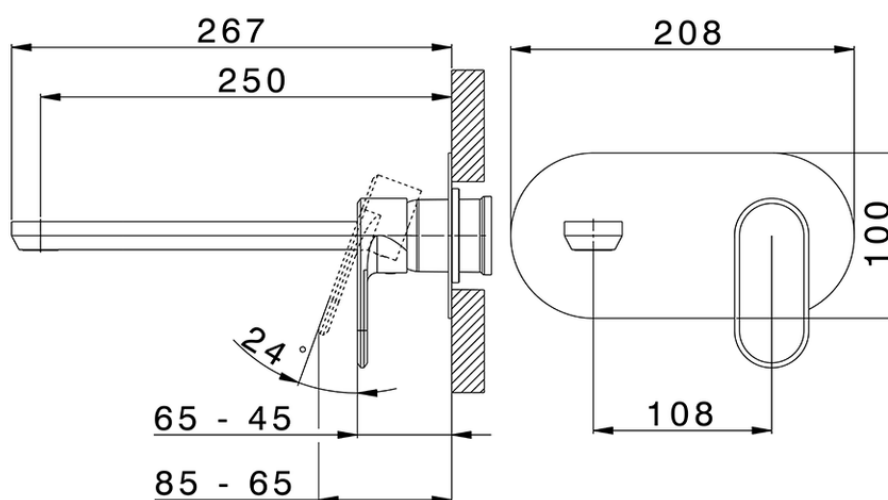

Parte esterna monocomando lavabo a parete LINEAVIVA_LV005511

LV005511

<https://www.cisal.it/parte-esterna-monocomando-lavabo-a-parete-lineaviva-lv005511>

2026-05-13