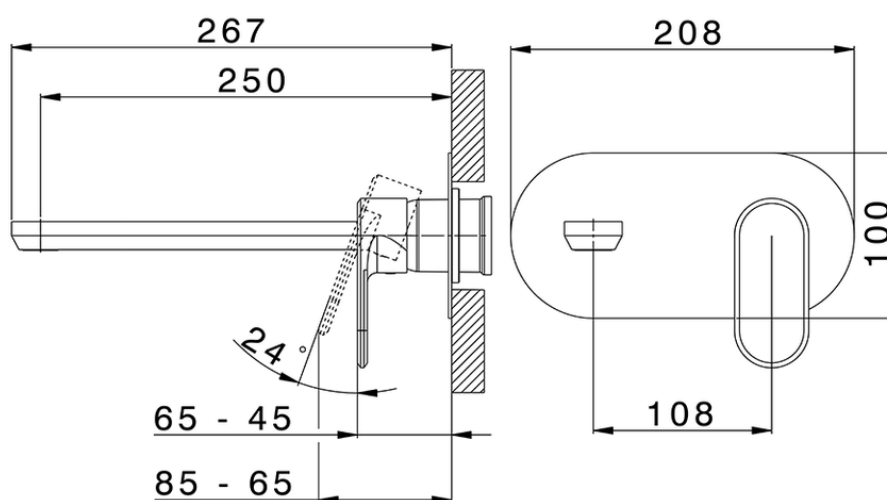

**Parte esterna monocomando lavabo a parete LINEAVIVA\_LV005511**

LV005511

<https://www.cisal.it/parte-esterna-monocomando-lavabo-a-parete-lineaviva-lv005511>

2026-06-27