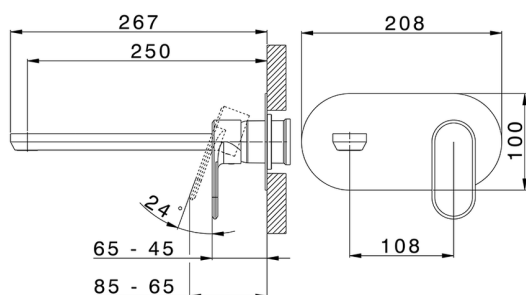

Parte esterna monocomando lavabo a parete LINEAVIVA_LV005511

MODELLO **LV005511**

Parte esterna monocomando lavabo a parete, senza parte incasso, bocca L.250 mm, per art. Easy-Box ZA002450-ZA025510

FINITURE DISPONIBILI

-  **21** 21 Cromo
-  **2B** 2B Nichel Lucido
-  **2F** 2F Nichel Spazzolato
-  **40** 40 Nero Opaco
-  **4Q** 4Q Bianco Opaco

CARATTERISTICHE

Installazione **Incasso**
 Parti Incasso necessarie **ZA002450**