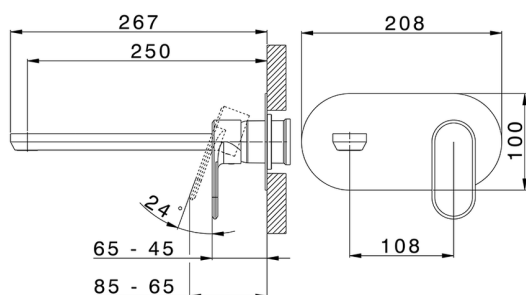

CARATTERISTICHE

Installazione **Incasso**
Parti Incasso necessarie **ZA002450**

2026-06-27