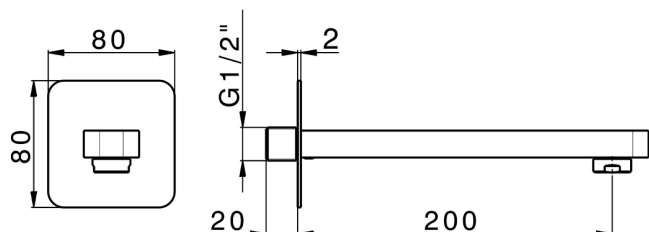

Bocca di erogazione PUSH&SHOWER_ZA0G5110

MODELLO **ZA0G5110**

Bocca di erogazione, L. 200 mm, piastra raggiata
80x80 mm, attacco 1/2" M

FINITURE DISPONIBILI

-  **21** 21 Cromo
-  **24** 24 Oro
-  **26** 26 Vecchio Rame
-  **2B** 2B Nichel Lucido
-  **2F** 2F Nichel Spazzolato
-  **2W** 2W Oro Spazzolato
-  **3W** 3W Brushed Black Titanium
-  **5G** 5G Oro Rosa
-  **40** 40 Nero Opaco