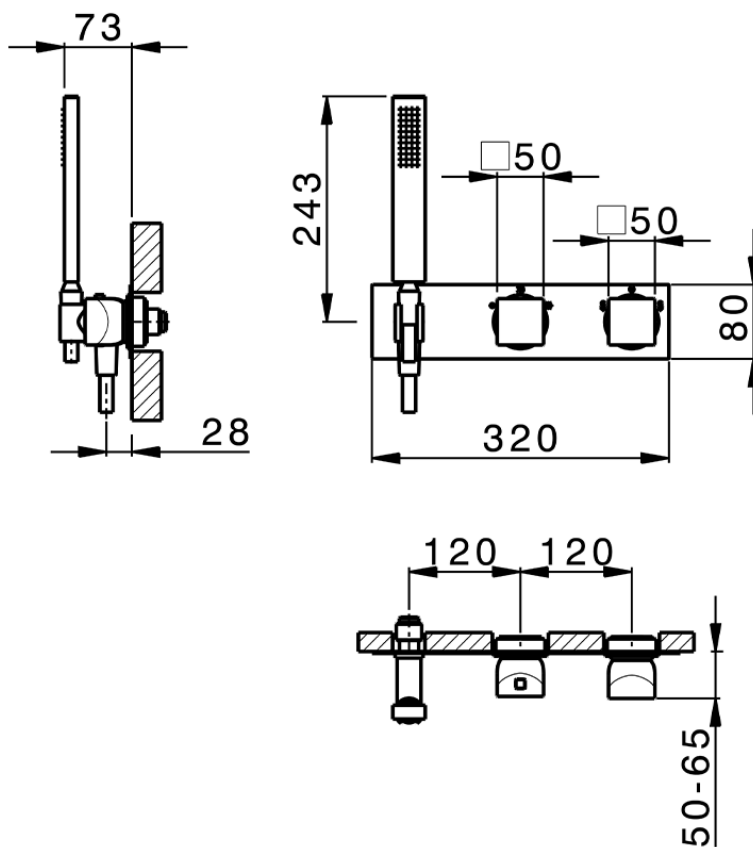

## Parte esterna termostatico doccia incasso 2 uscite HI-RISE\_RI019640

RI019640

<https://www.cisal.it/parte-esterna-termostatico-doccia-incasso-2-uscite-hi-rise-ri019640>

ZA019340

<https://www.cisal.it/parte-incasso-termostatico-doccia-2-uscite-incasso-za019340>