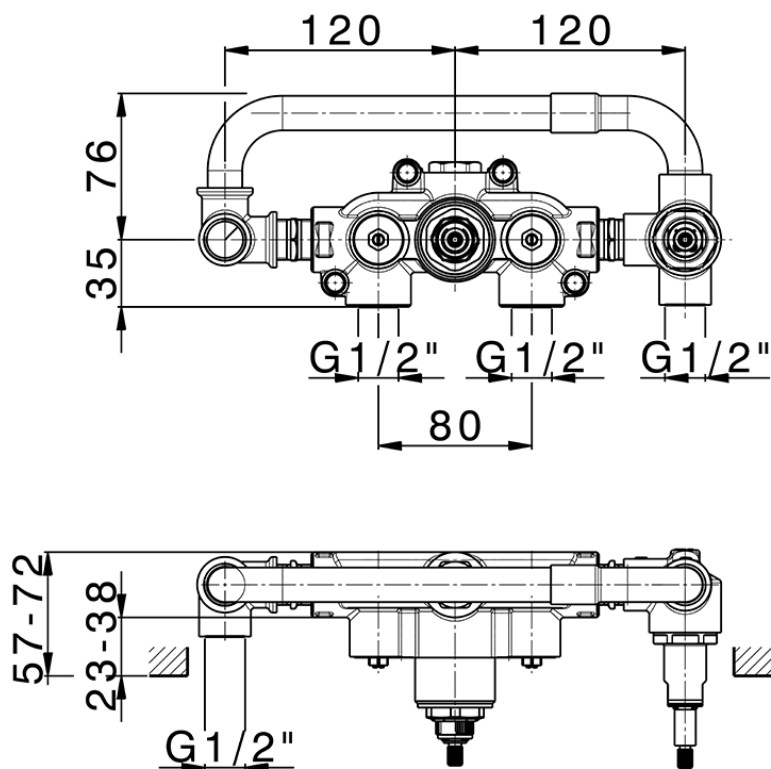

## Parte esterna termostatico doccia incasso 2 uscite HI-RISE\_RI019640

RI019640

<https://www.cisal.it/parte-esterna-termostatico-doccia-incasso-2-uscite-hi-rise-ri019640>

ZA019340

<https://www.cisal.it/parte-incasso-termostatico-doccia-2-uscite-incasso-za019340>