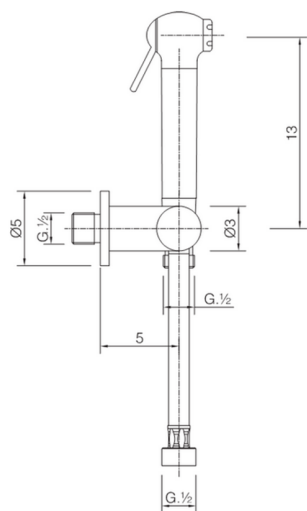

Set doccetta igienica completo IDROSCOPINI_SC007900

MODELLO **SC007900**

Set doccetta igienica completo, supporto murale con rubinetto da 1/2", doccetta igienica, flex Ottone 120 cm

FINITURE DISPONIBILI

CARATTERISTICHE

Doccetta igienica

Doccetta Igienica

Doccetta igienica multiforo, per la cura dell'igiene personale.

2026-05-23