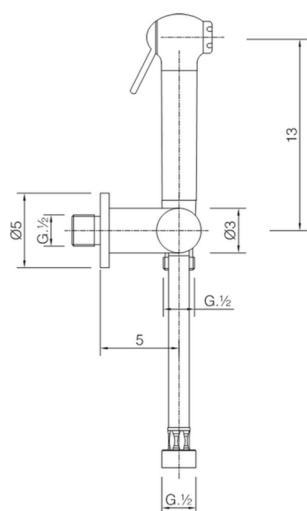

Set doccetta igienica completo IDROSCOPINI_SC007900

MODELLO **SC007900**

Set doccetta igienica completo, supporto murale con rubinetto da 1/2", doccetta igienica, flex Ottone 120 cm

FINITURE DISPONIBILI

CARATTERISTICHE

Doccetta igienica

Doccetta Igienica

Doccetta igienica multiforo, per la cura dell'igiene personale.

2026-07-07