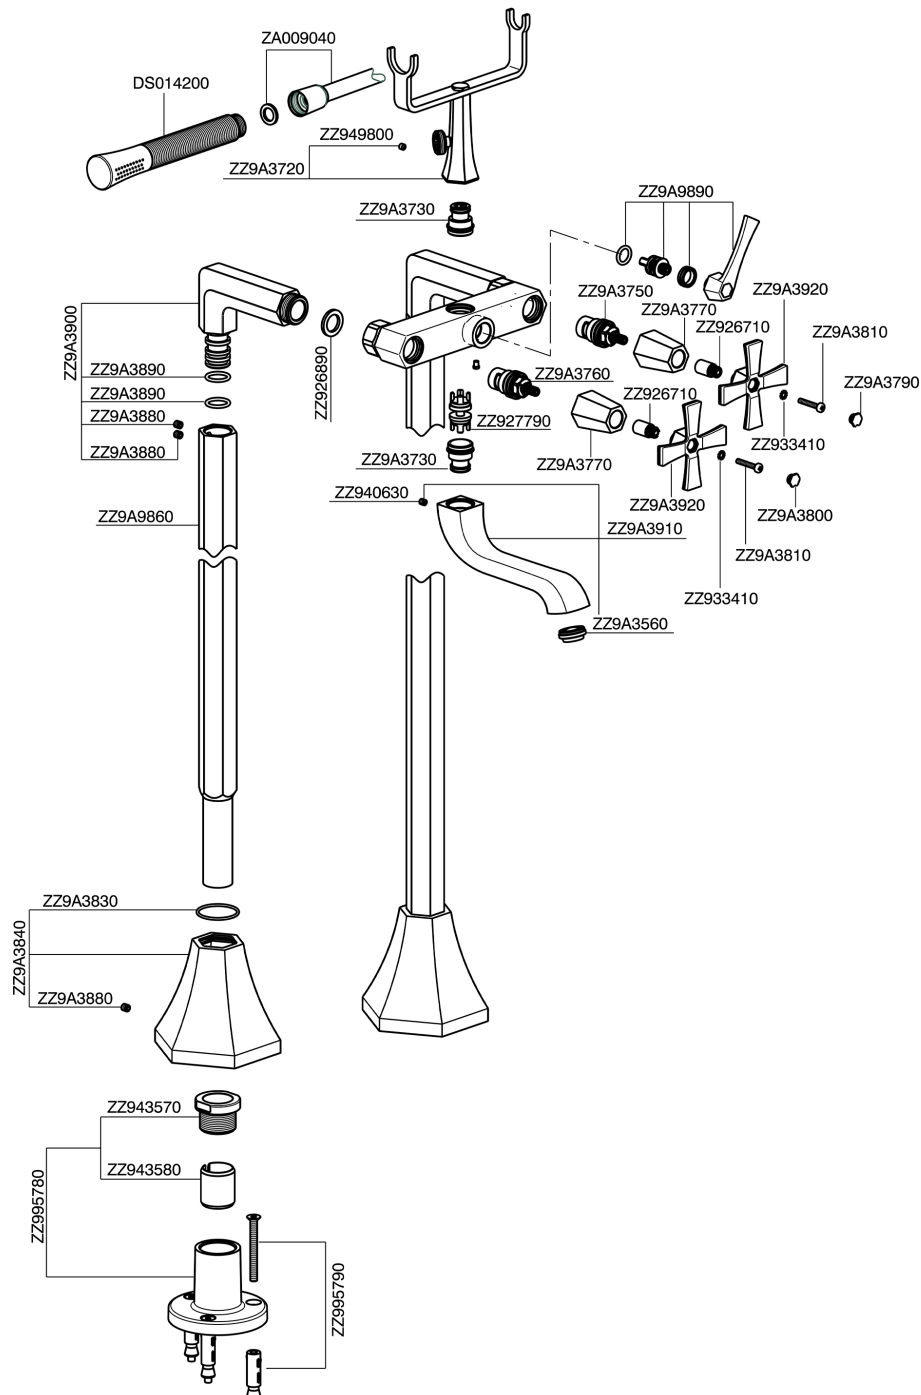

## Miscelatore vasca su colonne pavimento CHERIE\_CX004200

CX004200

<https://www.cisal.it/miscelatore-vasca-su-colonne-pavimento-cherie-cx004200>

2026-04-02