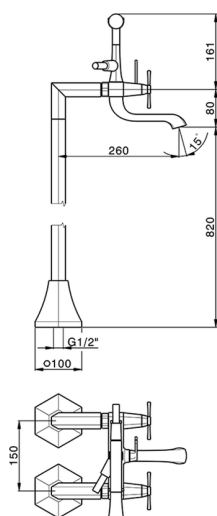

FINITURE DISPONIBILI

- **6T** 6T Cromo/Nero Opaco
- **7C** 7C Oro/Nero Opaco
- **7D** 7D Nichel Lucido/Nero Opaco
- **7E** 7E Oro Rosa/Nero Opaco