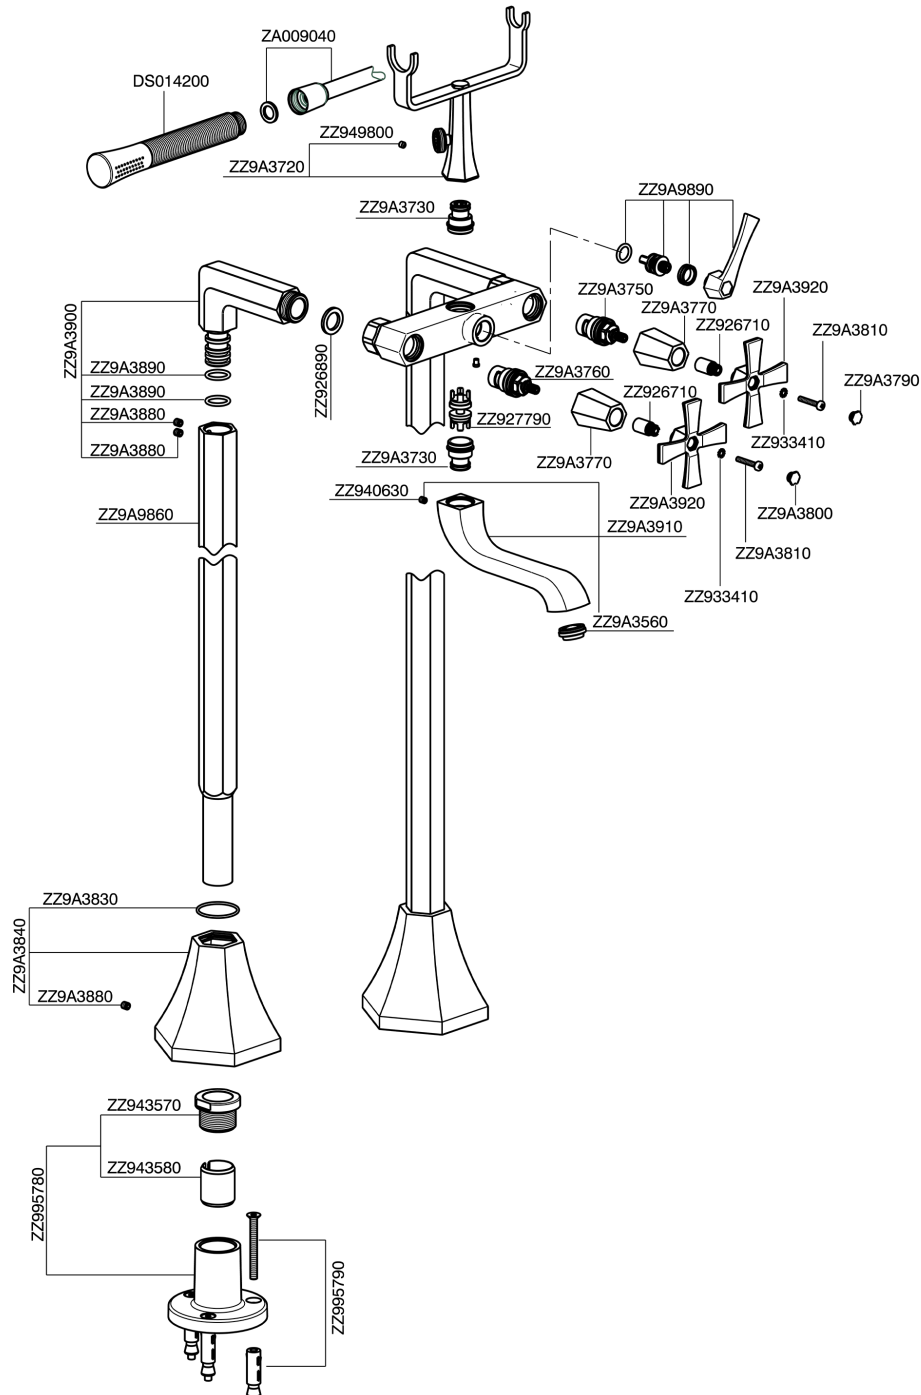

Miscelatore vasca su colonne pavimento CHERIE_CX004200

MODELLO **CX004200**

Miscelatore vasca su colonne pavimento, supporto doccia su forcella, doccia monogetto Chérie in Ottone, flessibile liscio SUPREME 150 cm

FINITURE DISPONIBILI

- 
6T 6T Cromo/Nero Opaco
- 
7C 7C Oro/Nero Opaco
- 
7D 7D Nichel Lucido/Nero Opaco
- 
7E 7E Oro Rosa/Nero Opaco

CARATTERISTICHE

Miscelatore vasca su colonne pavimento CHERIE_CX004200

CX004200

<https://www.cisal.it/miscelatore-vasca-su-colonne-pavimento-cherie-cx004200>

2026-04-02