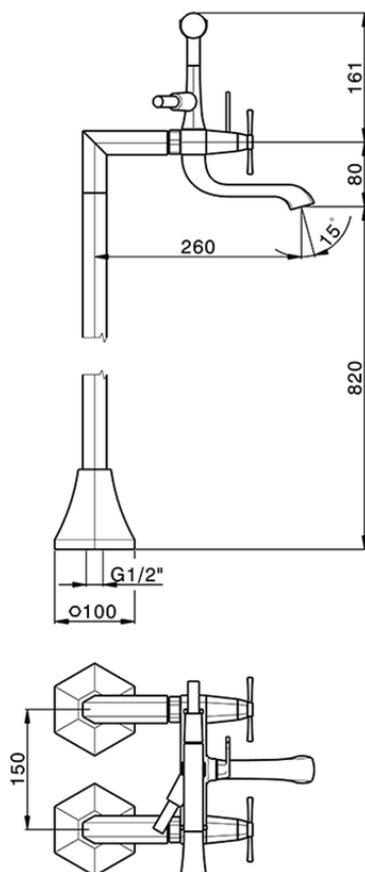

Miscelatore vasca su colonne pavimento CHERIE_CX004200

CX004200

<https://www.cisal.it/miscelatore-vasca-su-colonne-pavimento-cherie-cx004200>

2026-04-02