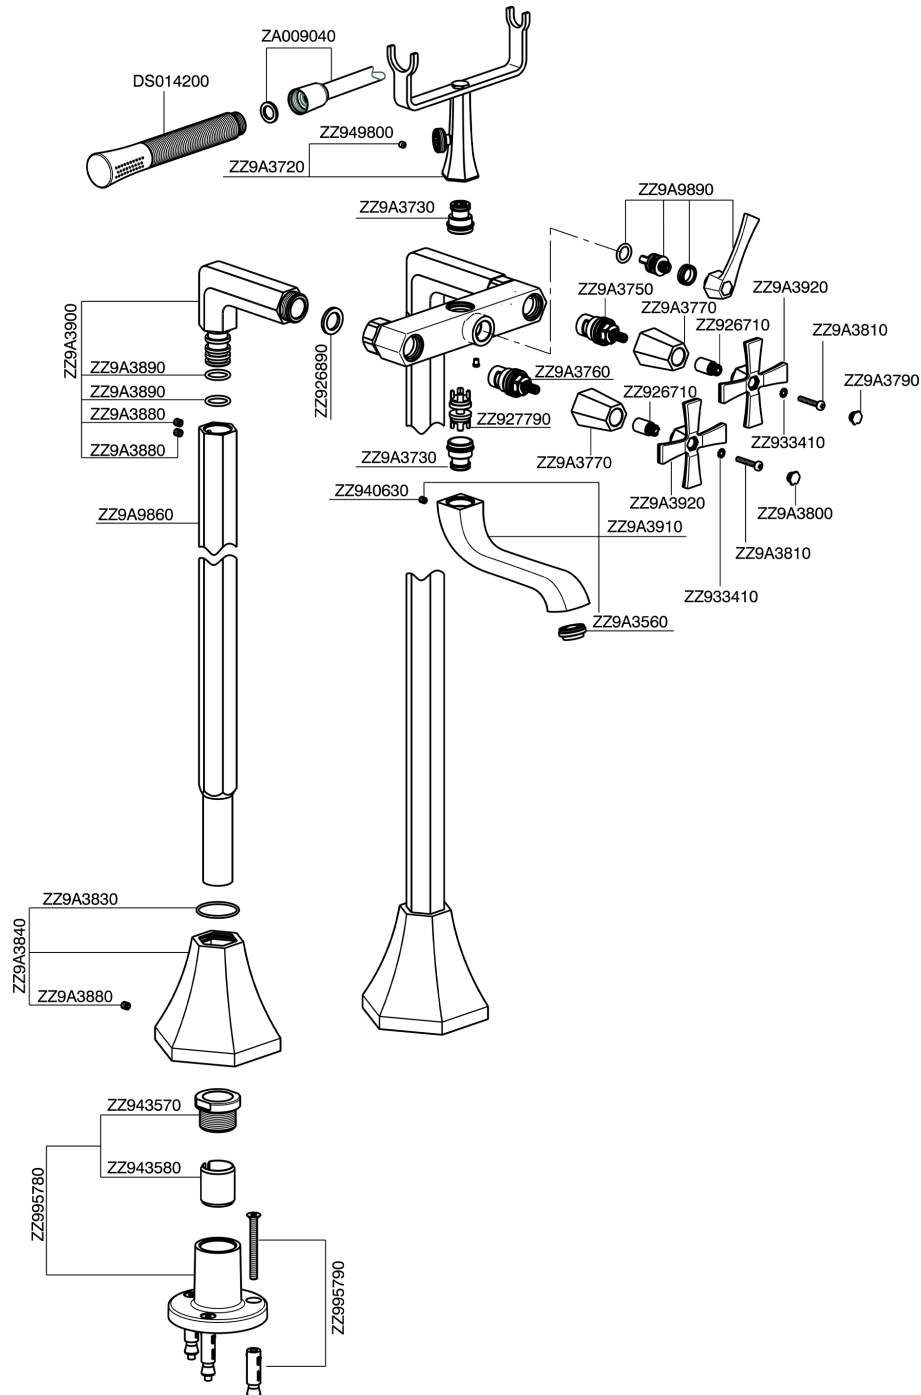

Miscelatore vasca su colonne pavimento CHERIE_CX004200

CX004200

<https://www.cisal.it/miscelatore-vasca-su-colonne-pavimento-cherie-cx004200>

2026-05-28