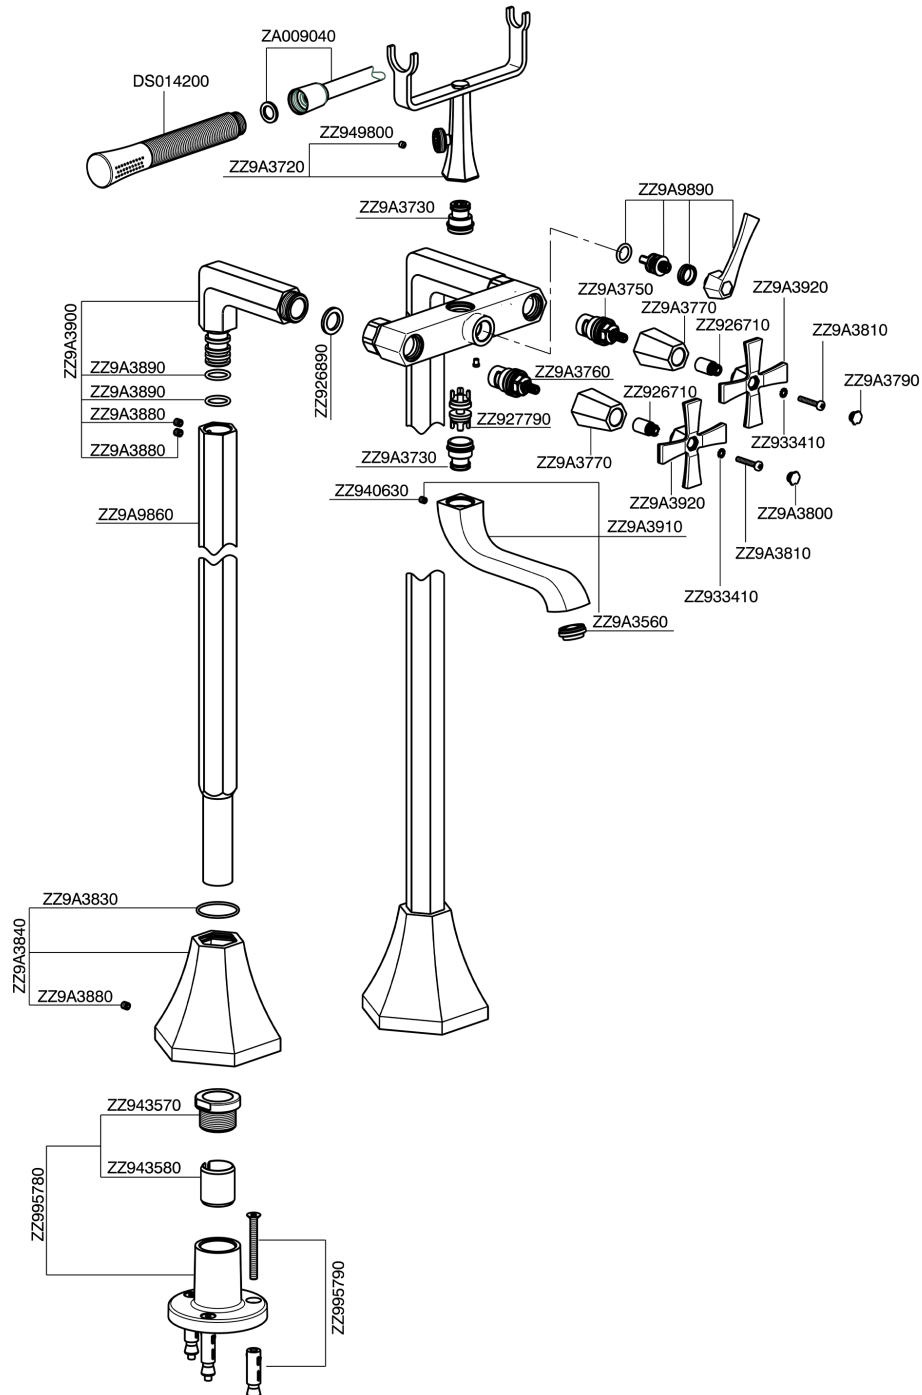

Miscelatore vasca su colonne pavimento CHERIE_CX004200

MODELLO **CX004200**

Miscelatore vasca su colonne pavimento, supporto doccia su forcella, doccia monogetto Chérie in Ottone, flessibile liscio SUPREME 150 cm

FINITURE DISPONIBILI

- 
6T 6T Cromo/Nero Opaco
- 
7C 7C Oro/Nero Opaco
- 
7D 7D Nichel Lucido/Nero Opaco
- 
7E 7E Oro Rosa/Nero Opaco

CARATTERISTICHE

Miscelatore vasca su colonne pavimento CHERIE_CX004200

CX004200

<https://www.cisal.it/miscelatore-vasca-su-colonne-pavimento-cherie-cx004200>

2026-04-04