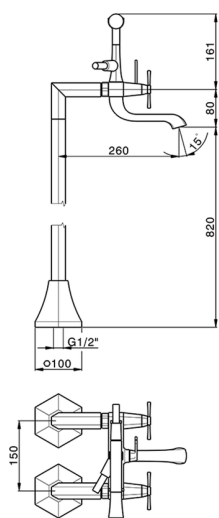

CARATTERISTICHE