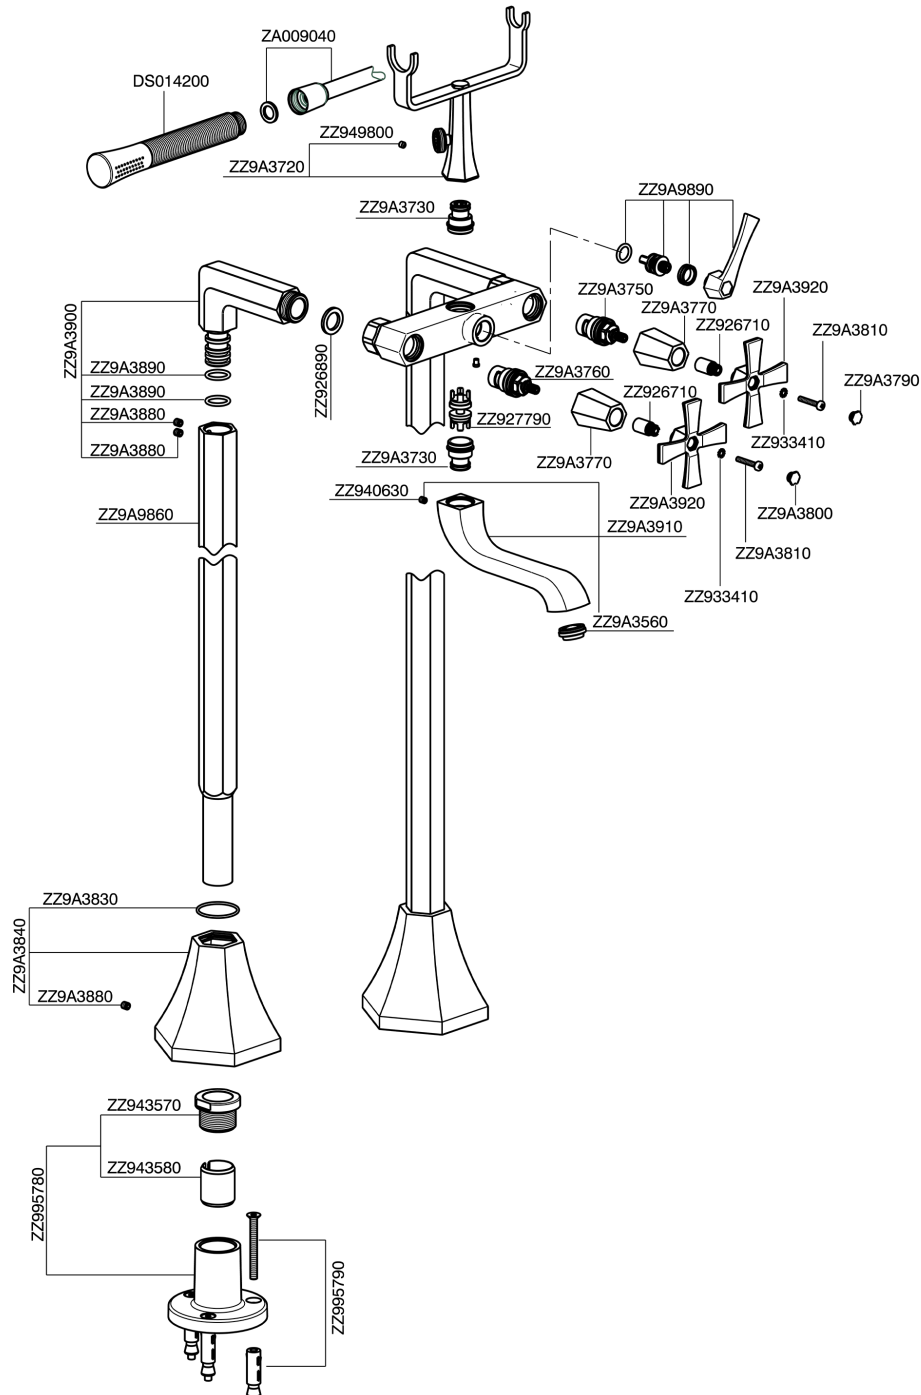

Miscelatore vasca su colonne pavimento CHERIE_CX004200

MODELLO **CX004200**

Miscelatore vasca su colonne pavimento, supporto doccia su forcella, doccia monogetto Chérie in Ottone, flessibile liscio SUPREME 150 cm

FINITURE DISPONIBILI

- 
6T 6T Cromo/Nero Opaco
- 
7C 7C Oro/Nero Opaco
- 
7D 7D Nichel Lucido/Nero Opaco
- 
7E 7E Oro Rosa/Nero Opaco

CARATTERISTICHE

Miscelatore vasca su colonne pavimento CHERIE_CX004200

CX004200

<https://www.cisal.it/miscelatore-vasca-su-colonne-pavimento-cherie-cx004200>

2026-05-28