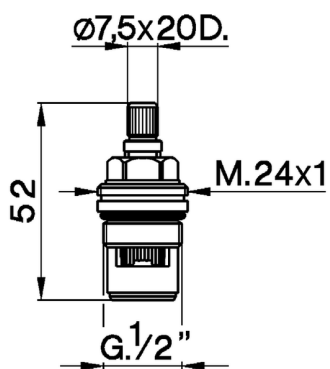

Vitone ceramico 1/2" DX 180° RICAMBI_ZZ928680

MODELLO **ZZ928680**

Vitone ceramico 1/2" DX 180°,per termostatico

FINITURE DISPONIBILI

 **04** 04 Senza Finitura

CARATTERISTICHE

2026-06-09