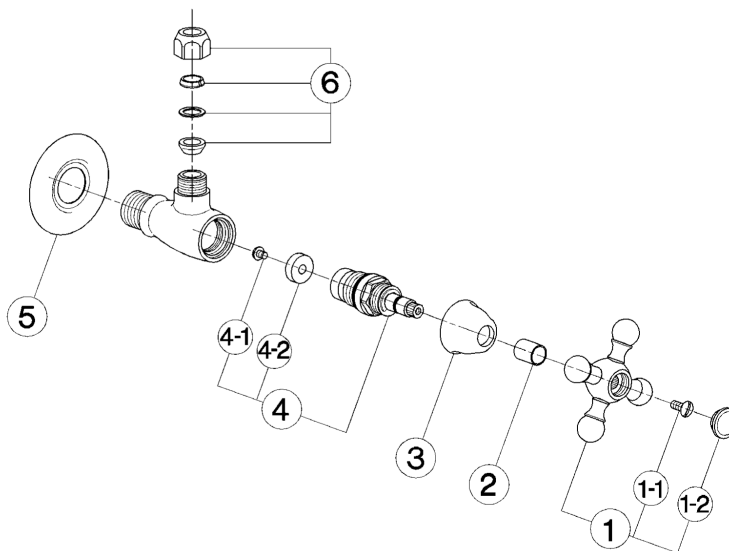

bar	PORTATA * FLOW RATE DURCHFLOSS DEBIT l/min.
0.1	9.5
0.3	15.5
0.5	19.5
1	27
2	37.5
3	45.5

* senza resistenza silenziosa (uscita libera)
without hydraulic resistance
ohne Widerstand
sans résistance hydraulique

NR.	DESCRIZIONE DESCRIPTION BESCHREIBUNG DESCRIPTION	N. CODICE CODE NO. WERKSNR. NR. CODE	NR.	DESCRIZIONE DESCRIPTION BESCHREIBUNG DESCRIPTION	N. CODICE CODE NO. WERKSNR. NR. CODE	NR.	DESCRIZIONE DESCRIPTION BESCHREIBUNG DESCRIPTION	N. CODICE CODE NO. WERKSNR. NR. CODE
1	Maniglia "AR" con vite e placchetta Handle with screw and plate "AR" Griff "AR" mit Schraube und Abdeckkappe Crosillon avec vis et plaque "AR"	ZZ 90307 0	4-1	Vite M.4x4,5 tb. Ø8 l.c. Screw M.4x4,5 Schraube M.4x4,5 Vis M.4x4,5	ZZ 92625 0			
1-1	Vite M.4,5x10 tb. tc. zigrinata Screw M.4,5x10 Schraube M.4,5x10 Vis M.4,5x10	ZZ 92609 0	4-2	Guarnizione NBR 90 SH. 16,9x5,5x5 Gasket NBR 90 SH. 16,9x5,5x5 Dichtung NBR 90 SH. 16,9x5,5x5 Joint NBR 90 SH. 16,9x5,5x5	ZZ 92699 0			
1-2	Placchetta a vite maniglia "AR" Cap for handle "AR" Abdeckkappe "AR" Griff Plaque cache - vis crois. "AR"	ZZ 92617 0	5	Rosone rubinetto rovesciato Escutcheon simple tap Rosette Rosace en inox	ZZ 92605 0			
2	Tubetto copriasta "AR" H.15,5 Sliding cover tube "AR" H.15,5 Abdeckkappe Oberteil "AR" H.15,5 Tube couvre-tête "AR" H.15,5	ZZ 92619 0	6	Nipples 3/8" x Ø10 per sottolavabo Nipples 3/8" x Ø10 Nippel 3/8" x Ø10 Nipples 3/8" x Ø10	ZZ 92894 0			
3	Cappuccio coprivite Ø32 H.21 "AR" Escutcheon Ø32 H.21 "AR" headvalve Abdeckkappe Ø32 H.21 "AR" Rosace couvre-tête Ø32 H.21 "AR"	ZZ 92618 0						
4	Vitone 1/2" "AR" corto per montatori e gruppi Headvalve 1/2" "AR" - short Oberteil 1/2" "AR" - kurz Tête 1/2" "AR" - courte	ZZ 92870 0						

AR.15

AR001460

<https://www.cisal.it/rubinetto-sottolavabo-arcana-complementi-ar001460>

2026-06-04