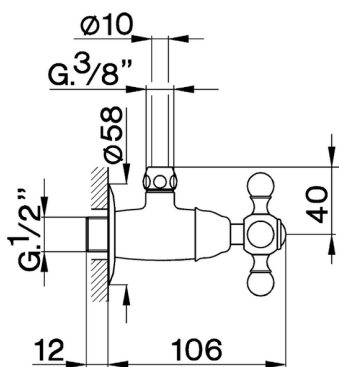

CARATTERISTICHE

Rubinetto sottolavabo ARCA COMPLEMENTI_AR001460

cisal

AR 00146

- Rubinetto di alimentazione
- Angle supply
- Eckventil
- Robinet d'alimentation

bar	PORTATA * FLOW RATE DURCHFLOSS DEBIT l/min.
0.1	9.5
0.3	15.5
0.5	19.5
1	27
2	37.5
3	45.5

* senza resistenza silenziosa (uscita libera)
without hydraulic resistance
ohne Widerstand
sans résistance hydraulique

NR.	DESCRIZIONE DESCRIPTION BESCHREIBUNG DESCRIPTION	N. CODICE CODE NO. WERKSNR. NR. CODE	NR.	DESCRIZIONE DESCRIPTION BESCHREIBUNG DESCRIPTION	N. CODICE CODE NO. WERKSNR. NR. CODE	NR.	DESCRIZIONE DESCRIPTION BESCHREIBUNG DESCRIPTION	N. CODICE CODE NO. WERKSNR. NR. CODE
1	Maniglia "AR" con vite e placchetta Handle with screw and plate "AR" Griff "AR" mit Schraube und Abdeckkappe Crosillon avec vis et plaque "AR"	ZZ 90307 0	4-1	Vite M.4x4,5 tb. Ø8 l.c. Screw M.4x4,5 Schraube M.4x4,5 Vis M.4x4,5	ZZ 92625 0			
1-1	Vite M.4,5x10 tb. tc. zigrinata Screw M.4,5x10 Schraube M.4,5x10 Vis M.4,5x10	ZZ 92609 0	4-2	Guarnizione NBR 90 SH. 16,9x5,5x5 Gasket NBR 90 SH. 16,9x5,5x5 Dichtung NBR 90 SH. 16,9x5,5x5 Joint NBR 90 SH. 16,9x5,5x5	ZZ 92699 0			
1-2	Placchetta a vite maniglia "AR" Cap for handle "AR" Abdeckkappe "AR" Griff Plaque cache - vis crois. "AR"	ZZ 92617 0	5	Rosone rubinetto rovesciato Escutcheon simple tap Rosette Rosace en inox	ZZ 92605 0			
2	Tubetto copriasta "AR" H.15,5 Sliding cover tube "AR" H.15,5 Abdeckkappe Oberteil "AR" H.15,5 Tube couvre-tête "AR" H.15,5	ZZ 92619 0	6	Nipples 3/8" x Ø10 per sottolavabo Nipples 3/8" x Ø10 Nippel 3/8" x Ø10 Nipples 3/8" x Ø10	ZZ 92894 0			
3	Cappuccio coprivite Ø32 H.21 "AR" Escutcheon Ø32 H.21 "AR" headvalve Abdeckkappe Ø32 H.21 "AR" Rosace couvre-tête Ø32 H.21 "AR"	ZZ 92618 0						
4	Vitone 1/2" "AR" corto per montatori e gruppi Headvalve 1/2" "AR" - short Oberteil 1/2" "AR" - kurz Tête 1/2" "AR" - courte	ZZ 92870 0						