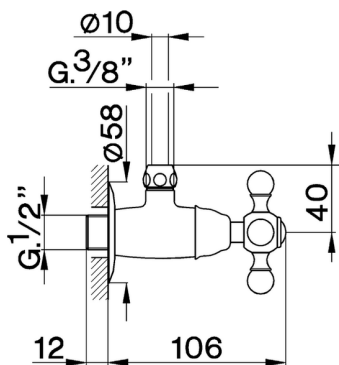

Rubinetto sottolavabo ARCANA COMPLEMENTI_AR001460

MODELLO **AR001460**

Rubinetto sottolavabo

FINITURE DISPONIBILI

- **21** 21 Cromo
- **24** 24 Oro
- **26** 26 Vecchio Rame
- **27** 27 Vecchio Bronzo
- **2A** 2A Nichel Satinato Spazzolato

CARATTERISTICHE