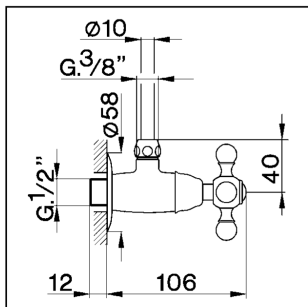

Rubinetto sottolavabo ARCA COMPLEMENTI_AR001460

cisal

AR 00146

- Rubinetto di alimentazione
- Angle supply
- Eckventil
- Robinet d'alimentation