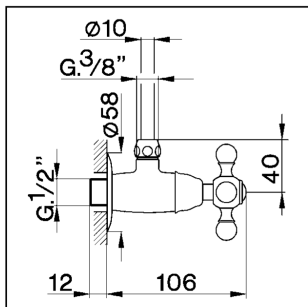

CARATTERISTICHE

Rubinetto sottolavabo ARCA COMPLEMENTI_AR001460

cisal

AR 00146

- Rubinetto di alimentazione
- Angle supply
- Eckventil
- Robinet d'alimentation

bar	PORTATA * FLOW RATE DURCHFLOSS DEBIT l/min.
0.1	9.5
0.3	15.5
0.5	19.5
1	27
2	37.5
3	45.5

* senza resistenza silenziosa (uscita libera)
without hydraulic resistance
ohne Widerstand
sans résistance hydraulique

NR.	DESCRIZIONE DESCRIPTION BESCHREIBUNG DESCRIPTION	N. CODICE CODE NO. WERKSNR. NR. CODE	NR.	DESCRIZIONE DESCRIPTION BESCHREIBUNG DESCRIPTION	N. CODICE CODE NO. WERKSNR. NR. CODE	NR.	DESCRIZIONE DESCRIPTION BESCHREIBUNG DESCRIPTION	N. CODICE CODE NO. WERKSNR. NR. CODE
1	Maniglia "AR" con vite e placchetta Handle with screw and plate "AR" Griff "AR" mit Schraube und Abdeckkappe Crosillon avec vis et plaque "AR"	ZZ 90307 0	4-1	Vite M.4x4,5 tb. Ø8 l.c. Screw M.4x4,5 Schraube M.4x4,5 Vis M.4x4,5	ZZ 92625 0			
1-1	Vite M.4,5x10 tb. tc. zigrinata Screw M.4,5x10 Schraube M.4,5x10 Vis M.4,5x10	ZZ 92609 0	4-2	Guarnizione NBR 90 SH. 16,9x5,5x5 Gasket NBR 90 SH. 16,9x5,5x5 Dichtung NBR 90 SH. 16,9x5,5x5 Joint NBR 90 SH. 16,9x5,5x5	ZZ 92699 0			
1-2	Placchetta a vite maniglia "AR" Cap for handle "AR" Abdeckkappe "AR" Griff Plaque cache - vis crois. "AR"	ZZ 92617 0	5	Rosone rubinetto rovesciato Escutcheon simple tap Rosette Rosace en inox	ZZ 92605 0			
2	Tubetto copriasta "AR" H.15,5 Sliding cover tube "AR" H.15,5 Abdeckkappe Oberteil "AR" H.15,5 Tube couvre-tête "AR" H.15,5	ZZ 92619 0	6	Nipples 3/8" x Ø10 per sottolavabo Nipples 3/8" x Ø10 Nippel 3/8" x Ø10 Nipples 3/8" x Ø10	ZZ 92894 0			
3	Cappuccio coprivite Ø32 H.21 "AR" Escutcheon Ø32 H.21 "AR" headvalve Abdeckkappe Ø32 H.21 "AR" Rosace couvre-tête Ø32 H.21 "AR"	ZZ 92618 0						
4	Vitone 1/2" "AR" corto per montatori e gruppi Headvalve 1/2" "AR" - short Oberteil 1/2" "AR" - kurz Tête 1/2" "AR" - courte	ZZ 92870 0						