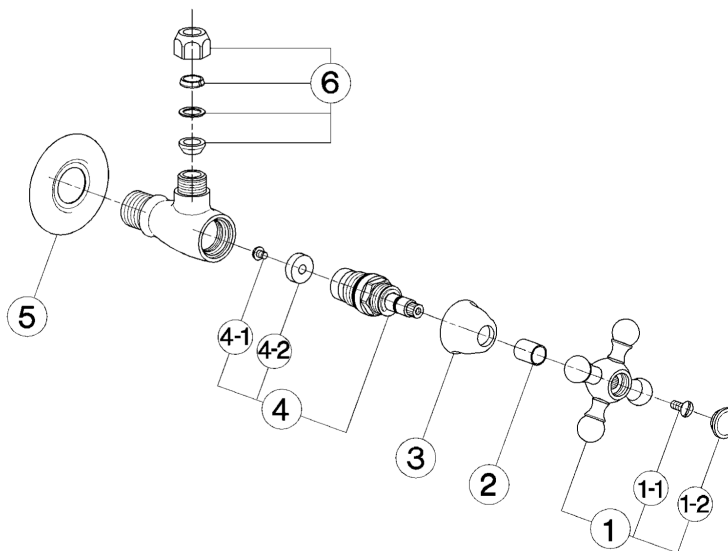

CARATTERISTICHE

Rubinetto sottolavabo ARCA COMPLEMENTI_AR001460

cisal

AR 00146

- Rubinetto di alimentazione
- Angle supply
- Eckventil
- Robinet d'alimentation

bar	PORTATA * FLOW RATE DURCHFLOSS DEBIT l/min.
0.1	9.5
0.3	15.5
0.5	19.5
1	27
2	37.5
3	45.5

* senza resistenza silenziosa (uscita libera)
without hydraulic resistance
ohne Widerstand
sans résistance hydraulique

NR.	DESCRIZIONE DESCRIPTION BESCHREIBUNG DESCRIPTION	N. CODICE CODE NO. WERKSNR. NR. CODE	NR.	DESCRIZIONE DESCRIPTION BESCHREIBUNG DESCRIPTION	N. CODICE CODE NO. WERKSNR. NR. CODE	NR.	DESCRIZIONE DESCRIPTION BESCHREIBUNG DESCRIPTION	N. CODICE CODE NO. WERKSNR. NR. CODE
1	Maniglia "AR" con vite e placchetta Handle with screw and plate "AR" Griff "AR" mit Schraube und Abdeckkappe Crosillon avec vis et plaque "AR"	ZZ 90307 0	4-1	Vite M.4x4,5 tb. Ø8 l.c. Screw M.4x4,5 Schraube M.4x4,5 Vis M.4x4,5	ZZ 92625 0			
1-1	Vite M.4,5x10 tb. tc. zigrinata Screw M.4,5x10 Schraube M.4,5x10 Vis M.4,5x10	ZZ 92609 0	4-2	Guarnizione NBR 90 SH. 16,9x5,5x5 Gasket NBR 90 SH. 16,9x5,5x5 Dichtung NBR 90 SH. 16,9x5,5x5 Joint NBR 90 SH. 16,9x5,5x5	ZZ 92699 0			
1-2	Placchetta a vite maniglia "AR" Cap for handle "AR" Abdeckkappe "AR" Griff Plaque cache - vis crois. "AR"	ZZ 92617 0	5	Rosone rubinetto rovesciato Escutcheon simple tap Rosette Rosace en inox	ZZ 92605 0			
2	Tubetto copriasta "AR" H.15,5 Sliding cover tube "AR" H.15,5 Abdeckkappe Oberteil "AR" H.15,5 Tube couvre-tête "AR" H.15,5	ZZ 92619 0	6	Nipples 3/8" x Ø10 per sottolavabo Nipples 3/8" x Ø10 Nippel 3/8" x Ø10 Nipples 3/8" x Ø10	ZZ 92894 0			
3	Cappuccio coprivite Ø32 H.21 "AR" Escutcheon Ø32 H.21 "AR" headvalve Abdeckkappe Ø32 H.21 "AR" Rosace couvre-tête Ø32 H.21 "AR"	ZZ 92618 0						
4	Vitone 1/2" "AR" corto per montatori e gruppi Headvalve 1/2" "AR" - short Oberteil 1/2" "AR" - kurz Tête 1/2" "AR" - courte	ZZ 92870 0						