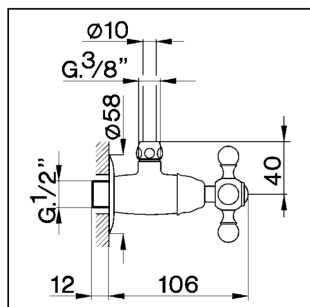

Rubinetto sottolavabo ARCANA COMPLEMENTI_AR001460

cisal

AR 00146

- Rubinetto di alimentazione
- Angle supply
- Eckventil
- Robinet d'alimentation

bar	PORTATA * FLOW RATE DURCHFLOSS DEBIT l/min.
0.1	9.5
0.3	15.5
0.5	19.5
1	27
2	37.5
3	45.5

* senza resistenza silenziosa (uscita libera)
without hydraulic resistance
ohne Widerstand
sans résistance hydraulique

NR.	DESCRIZIONE DESCRIPTION BESCHREIBUNG DESCRIPTION	N. CODICE CODE NO. WERKSNR. NR. CODE	NR.	DESCRIZIONE DESCRIPTION BESCHREIBUNG DESCRIPTION	N. CODICE CODE NO. WERKSNR. NR. CODE	NR.	DESCRIZIONE DESCRIPTION BESCHREIBUNG DESCRIPTION	N. CODICE CODE NO. WERKSNR. NR. CODE
1	Maniglia "AR" con vite e placchetta Handle with screw and plate "AR" Griff "AR" mit Schraube und Abdeckkappe Crosillon avec vis et plaque "AR"	ZZ 90307 0	4-1	Vite M.4x4,5 tb. Ø8 l.c. Screw M.4x4,5 Schraube M.4x4,5 Vis M.4x4,5	ZZ 92625 0			
1-1	Vite M.4,5x10 tb. tc. zigrinata Screw M.4,5x10 Schraube M.4,5x10 Vis M.4,5x10	ZZ 92609 0	4-2	Guarnizione NBR 90 SH. 16,9x5,5x5 Gasket NBR 90 SH. 16,9x5,5x5 Dichtung NBR 90 SH. 16,9x5,5x5 Joint NBR 90 SH. 16,9x5,5x5	ZZ 92699 0			
1-2	Placchetta a vite maniglia "AR" Cap for handle "AR" Abdeckkappe "AR" Griff Plaque cache - vis crois. "AR"	ZZ 92617 0	5	Rosone rubinetto rovesciato Escutcheon simple tap Rosette Rosace en inox	ZZ 92605 0			
2	Tubetto copriasta "AR" H.15,5 Sliding cover tube "AR" H.15,5 Abdeckkappe Oberteil "AR" H.15,5 Tube couvre-tête "AR" H.15,5	ZZ 92619 0	6	Nipples 3/8" x Ø10 per sottolavabo Nipples 3/8" x Ø10 Nippel 3/8" x Ø10 Nipples 3/8" x Ø10	ZZ 92894 0			
3	Cappuccio coprivite Ø32 H.21 "AR" Escutcheon Ø32 H.21 "AR" Abdeckkappe Ø32 H.21 "AR" Rosace couvre-tête Ø32 H.21 "AR"	ZZ 92618 0						
4	Vitone 1/2" "AR" corto per montatori e gruppi Headvalve 1/2" "AR" - short Oberteil 1/2" "AR" - kurz Tête 1/2" "AR" - courte	ZZ 92870 0						