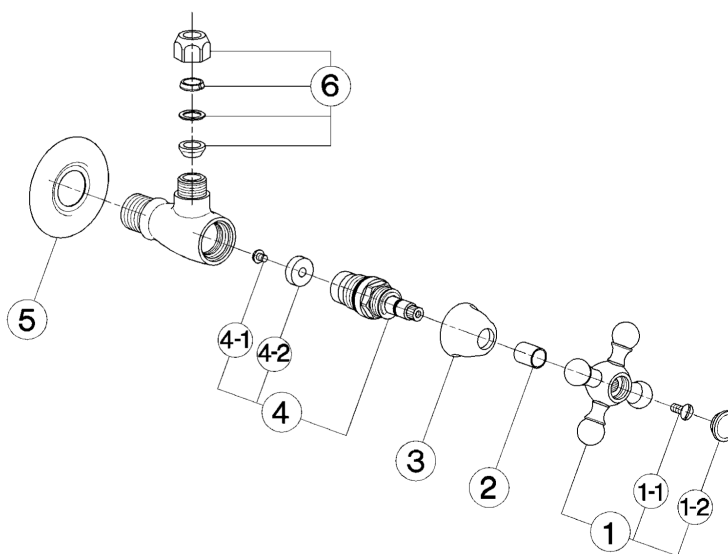

Rubinetto sottolavabo ARCANA COMPLEMENTI_AR001460

cisal

AR 00146

- Rubinetto di alimentazione
- Angle supply
- Eckventil
- Robinet d'alimentation

bar	PORTATA * FLOW RATE DURCHFLOSS DEBIT l/min.
0.1	9.5
0.3	15.5
0.5	19.5
1	27
2	37.5
3	45.5

* senza resistenza silenziosa (uscita libera)
without hydraulic resistance
ohne Widerstand
sans résistance hydraulique

NR.	DESCRIZIONE DESCRIPTION BESCHREIBUNG DESCRIPTION	N. CODICE CODE NO. WERKSNR. NR. CODE	NR.	DESCRIZIONE DESCRIPTION BESCHREIBUNG DESCRIPTION	N. CODICE CODE NO. WERKSNR. NR. CODE	NR.	DESCRIZIONE DESCRIPTION BESCHREIBUNG DESCRIPTION	N. CODICE CODE NO. WERKSNR. NR. CODE
1	Maniglia "AR" con vite e placchetta Handle with screw and plate "AR" Griff "AR" mit Schraube und Abdeckkappe Crosillon avec vis et plaque "AR"	ZZ 90307 0	4-1	Vite M.4x4,5 tb. Ø8 l.c. Screw M.4x4,5 Schraube M.4x4,5 Vis M.4x4,5	ZZ 92625 0			
1-1	Vite M.4,5x10 tb. tc. zigrinata Screw M.4,5x10 Schraube M.4,5x10 Vis M.4,5x10	ZZ 92609 0	4-2	Guarnizione NBR 90 SH. 16,9x5,5x5 Gasket NBR 90 SH. 16,9x5,5x5 Dichtung NBR 90 SH. 16,9x5,5x5 Joint NBR 90 SH. 16,9x5,5x5	ZZ 92699 0			
1-2	Placchetta a vite maniglia "AR" Cap for handle "AR" Abdeckkappe "AR" Griff Plaque cache - vis crois. "AR"	ZZ 92617 0	5	Rosone rubinetto rovesciato Escutcheon simple tap Rosette Rosace en inox	ZZ 92605 0			
2	Tubetto copriasta "AR" H.15,5 Sliding cover tube "AR" H.15,5 Abdeckkappe Oberteil "AR" H.15,5 Tube couvre-tête "AR" H.15,5	ZZ 92619 0	6	Nipples 3/8" x Ø10 per sottolavabo Nipples 3/8" x Ø10 Nippel 3/8" x Ø10 Nipples 3/8" x Ø10	ZZ 92894 0			
3	Cappuccio coprivite Ø32 H.21 "AR" Escutcheon Ø32 H.21 "AR" Abdeckkappe Ø32 H.21 "AR" Rosace couvre-tête Ø32 H.21 "AR"	ZZ 92618 0						
4	Vitone 1/2" "AR" corto per montatori e gruppi Headvalve 1/2" "AR" - short Oberteil 1/2" "AR" - kurz Tête 1/2" "AR" - courte	ZZ 92870 0						

AR.15

AR001460

<https://www.cisal.it/rubinetto-sottolavabo-arcana-complementi-ar001460>

2026-04-21