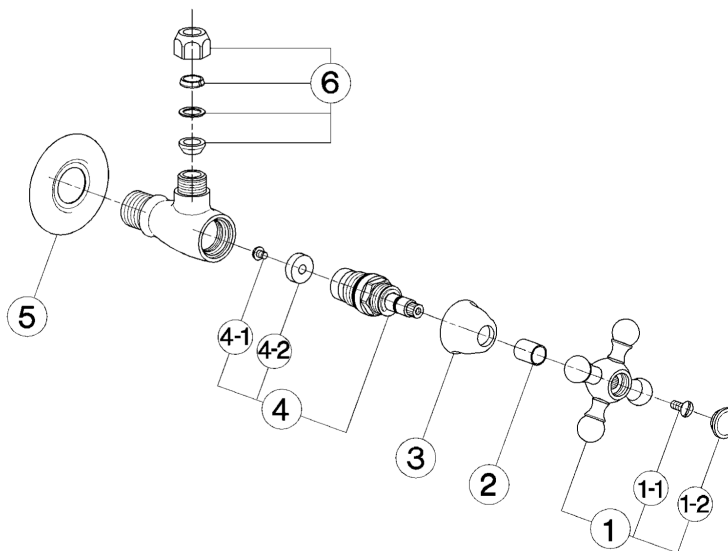

CARATTERISTICHE

Rubinetto sottolavabo ARCA COMPLEMENTI_AR001460

cisal

AR 00146

- Rubinetto di alimentazione
- Angle supply
- Eckventil
- Robinet d'alimentation

bar	PORTATA * FLOW RATE DURCHFLOSS DEBIT l/min.
0.1	9.5
0.3	15.5
0.5	19.5
1	27
2	37.5
3	45.5

* senza resistenza silenziosa (uscita libera)
without hydraulic resistance
ohne Widerstand
sans résistance hydraulique

NR.	DESCRIZIONE DESCRIPTION BESCHREIBUNG DESCRIPTION	N. CODICE CODE NO. WERKSNR. NR. CODE	NR.	DESCRIZIONE DESCRIPTION BESCHREIBUNG DESCRIPTION	N. CODICE CODE NO. WERKSNR. NR. CODE	NR.	DESCRIZIONE DESCRIPTION BESCHREIBUNG DESCRIPTION	N. CODICE CODE NO. WERKSNR. NR. CODE
1	Maniglia "AR" con vite e placchetta Handle with screw and plate "AR" Griff "AR" mit Schraube und Abdeckkappe Crosillon avec vis et plaque "AR"	ZZ 90307 0	4-1	Vite M.4x4,5 tb. Ø8 l.c. Screw M.4x4,5 Schraube M.4x4,5 Vis M.4x4,5	ZZ 92625 0			
1-1	Vite M.4,5x10 tb. tc. zigrinata Screw M.4,5x10 Schraube M.4,5x10 Vis M.4,5x10	ZZ 92609 0	4-2	Guarnizione NBR 90 SH. 16,9x5,5x5 Gasket NBR 90 SH. 16,9x5,5x5 Dichtung NBR 90 SH. 16,9x5,5x5 Joint NBR 90 SH. 16,9x5,5x5	ZZ 92699 0			
1-2	Placchetta a vite maniglia "AR" Cap for handle "AR" Abdeckkappe "AR" Griff Plaque cache - vis crois. "AR"	ZZ 92617 0	5	Rosone rubinetto rovesciato Escutcheon simple tap Rosette Rosace en inox	ZZ 92605 0			
2	Tubetto copriasta "AR" H.15,5 Sliding cover tube "AR" H.15,5 Abdeckkappe Oberteil "AR" H.15,5 Tube couvre-tête "AR" H.15,5	ZZ 92619 0	6	Nipples 3/8" x Ø10 per sottolavabo Nipples 3/8" x Ø10 Nippel 3/8" x Ø10 Nipples 3/8" x Ø10	ZZ 92894 0			
3	Cappuccio coprivite Ø32 H.21 "AR" Escutcheon Ø32 H.21 "AR" Abdeckkappe Ø32 H.21 "AR" Rosace couvre-tête Ø32 H.21 "AR"	ZZ 92618 0						
4	Vitone 1/2" "AR" corto per montatori e gruppi Headvalve 1/2" "AR" - short Oberteil 1/2" "AR" - kurz Tête 1/2" "AR" - courte	ZZ 92870 0						