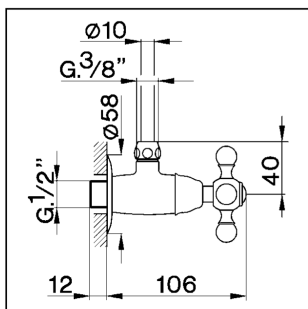

CARATTERISTICHE

Rubinetto sottolavabo ARCA COMPLEMENTI_AR001460

cisal

AR 00146

- Rubinetto di alimentazione
- Angle supply
- Eckventil
- Robinet d'alimentation

bar	PORTATA * FLOW RATE DURCHFLOSS DEBIT l/min.
0.1	9.5
0.3	15.5
0.5	19.5
1	27
2	37.5
3	45.5

* senza resistenza silenziosa (uscita libera)
without hydraulic resistance
ohne Widerstand
sans résistance hydraulique

NR.	DESCRIZIONE DESCRIPTION BESCHREIBUNG DESCRIPTION	N. CODICE CODE NO. WERKSNR. NR. CODE	NR.	DESCRIZIONE DESCRIPTION BESCHREIBUNG DESCRIPTION	N. CODICE CODE NO. WERKSNR. NR. CODE	NR.	DESCRIZIONE DESCRIPTION BESCHREIBUNG DESCRIPTION	N. CODICE CODE NO. WERKSNR. NR. CODE
1	Maniglia "AR" con vite e placchetta Handle with screw and plate "AR" Griff "AR" mit Schraube und Abdeckkappe Crosillon avec vis et plaque "AR"	ZZ 90307 0	4-1	Vite M.4x4,5 tb. Ø8 l.c. Screw M.4x4,5 Schraube M.4x4,5 Vis M.4x4,5	ZZ 92625 0			
1-1	Vite M.4,5x10 tb. tc. zigrinata Screw M.4,5x10 Schraube M.4,5x10 Vis M.4,5x10	ZZ 92609 0	4-2	Guarnizione NBR 90 SH. 16,9x5,5x5 Gasket NBR 90 SH. 16,9x5,5x5 Dichtung NBR 90 SH. 16,9x5,5x5 Joint NBR 90 SH. 16,9x5,5x5	ZZ 92699 0			
1-2	Placchetta a vite maniglia "AR" Cap for handle "AR" Abdeckkappe "AR" Griff Plaque cache - vis crois. "AR"	ZZ 92617 0	5	Rosone rubinetto rovesciato Escutcheon simple tap Rosette Rosace en inox	ZZ 92605 0			
2	Tubetto copriasta "AR" H.15,5 Sliding cover tube "AR" H.15,5 Abdeckkappe Oberteil "AR" H.15,5 Tube couvre-tête "AR" H.15,5	ZZ 92619 0	6	Nipples 3/8" x Ø10 per sottolavabo Nipples 3/8" x Ø10 Nippel 3/8" x Ø10 Nipples 3/8" x Ø10	ZZ 92894 0			
3	Cappuccio coprivite Ø32 H.21 "AR" Escutcheon Ø32 H.21 "AR" Abdeckkappe Ø32 H.21 "AR" Rosace couvre-tête Ø32 H.21 "AR"	ZZ 92618 0						
4	Vitone 1/2" "AR" corto per montatori e gruppi Headvalve 1/2" "AR" - short Oberteil 1/2" "AR" - kurz Tête 1/2" "AR" - courte	ZZ 92870 0						