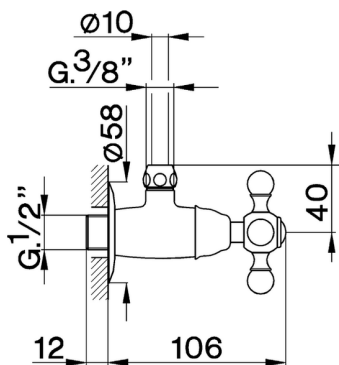

CARATTERISTICHE

Rubinetto sottolavabo ARCA COMPLEMENTI_AR001460

cisal

AR 00146

- Rubinetto di alimentazione
- Angle supply
- Eckventil
- Robinet d'alimentation

bar	PORTATA * FLOW RATE DURCHFLOSS DEBIT l/min.
0.1	9.5
0.3	15.5
0.5	19.5
1	27
2	37.5
3	45.5

* senza resistenza silenziosa (uscita libera)
without hydraulic resistance
ohne Widerstand
sans résistance hydraulique

NR.	DESCRIZIONE DESCRIPTION BESCHREIBUNG DESCRIPTION	N. CODICE CODE NO. WERKSNR. NR. CODE	NR.	DESCRIZIONE DESCRIPTION BESCHREIBUNG DESCRIPTION	N. CODICE CODE NO. WERKSNR. NR. CODE	NR.	DESCRIZIONE DESCRIPTION BESCHREIBUNG DESCRIPTION	N. CODICE CODE NO. WERKSNR. NR. CODE
1	Maniglia "AR" con vite e placchetta Handle with screw and plate "AR" Griff "AR" mit Schraube und Abdeckkappe Crosillon avec vis et plaque "AR"	ZZ 90307 0	4-1	Vite M.4x4,5 tb. Ø8 l.c. Screw M.4x4,5 Schraube M.4x4,5 Vis M.4x4,5	ZZ 92625 0			
1-1	Vite M.4,5x10 tb. tc. zigrinata Screw M.4,5x10 Schraube M.4,5x10 Vis M.4,5x10	ZZ 92609 0	4-2	Guarnizione NBR 90 SH. 16,9x5,5x5 Gasket NBR 90 SH. 16,9x5,5x5 Dichtung NBR 90 SH. 16,9x5,5x5 Joint NBR 90 SH. 16,9x5,5x5	ZZ 92699 0			
1-2	Placchetta a vite maniglia "AR" Cap for handle "AR" Abdeckkappe "AR" Griff Plaque cache - vis crois. "AR"	ZZ 92617 0	5	Rosone rubinetto rovesciato Escutcheon simple tap Rosette Rosace en inox	ZZ 92605 0			
2	Tubetto copriasta "AR" H.15,5 Sliding cover tube "AR" H.15,5 Abdeckkappe Oberteil "AR" H.15,5 Tube couvre-tête "AR" H.15,5	ZZ 92619 0	6	Nipples 3/8" x Ø10 per sottolavabo Nipples 3/8" x Ø10 Nippel 3/8" x Ø10 Nipples 3/8" x Ø10	ZZ 92894 0			
3	Cappuccio coprivite Ø32 H.21 "AR" Escutcheon Ø32 H.21 "AR" Abdeckkappe Ø32 H.21 "AR" Rosace couvre-tête Ø32 H.21 "AR"	ZZ 92618 0						
4	Vitone 1/2" "AR" corto per montatori e gruppi Headvalve 1/2" "AR" - short Oberteil 1/2" "AR" - kurz Tête 1/2" "AR" - courte	ZZ 92870 0						