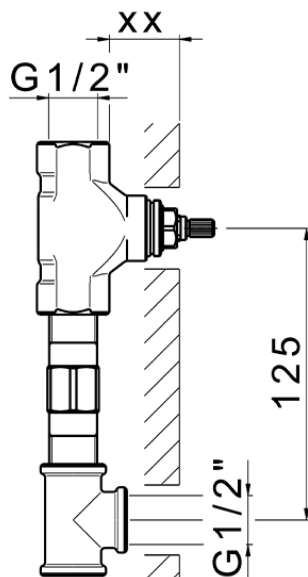

Serie's code	Size XX
CX 1351	20-35
CF 1351	20-35
CX 0331	20-35
CF 0331	20-35
CX 0200	20-35
CF 0200	20-35
BA 1351	20-35
GS 1351	20-35
GL 1351	20-35
MN 1351	20-35
LN 1351	20-35
LV 1351	33-48
LY 1351	33-48
CU 1351	33-48
SM 1351	30-45
AA 1351	10-30
AC 1351	10-30
AR 1351	15-25
PZ 1351	10-30
RG 1351	10-30
TS 1351	10-30
VT 1351	10-30
CS 1351	10-30
WA 1351	45-68
X1 1351	33-45
X2 1351	33-45
X3 1351	33-45
X4 1351	33-45
X5 1351	33-45
RI 1351	20-35
RM 1351	20-35

ZA033511

<https://www.cisal.it/parte-incasso-lavabo-a-parete-incasso-za033511>

2026-05-05