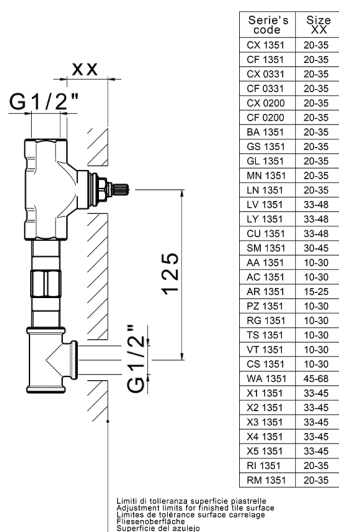

Parte esterna lavabo a parete GRACE_MN013512

MODELLO **MN013512**

Parte esterna lavabo a parete, senza parte incasso, per art. ZA033511

FINITURE DISPONIBILI

-  **21** 21 Cromo
-  **2F** 2F Nichel Spazzolato
-  **2W** 2W Oro Spazzolato
-  **5H** 5H Dark Brass Brushed
-  **5L** 5L Black Titanium Spazzolato
-  **6T** 6T Cromo/Nero Opaco

CARATTERISTICHE

Installazione **Incasso**
 Parti Incasso necessarie **ZA033511**

Parte esterna lavabo a parete GRACE_MN013512

MN013512

<https://www.cisal.it/parte-esterna-lavabo-a-parete-grace-mn013512>

Parte incasso lavabo a parete INCASSO_ZA033511

MODELLO **ZA033511**

Parte incasso lavabo a parete, con vitone destro e sinistro

FINITURE DISPONIBILI

CARATTERISTICHE

Incasso **1**

2026-05-05