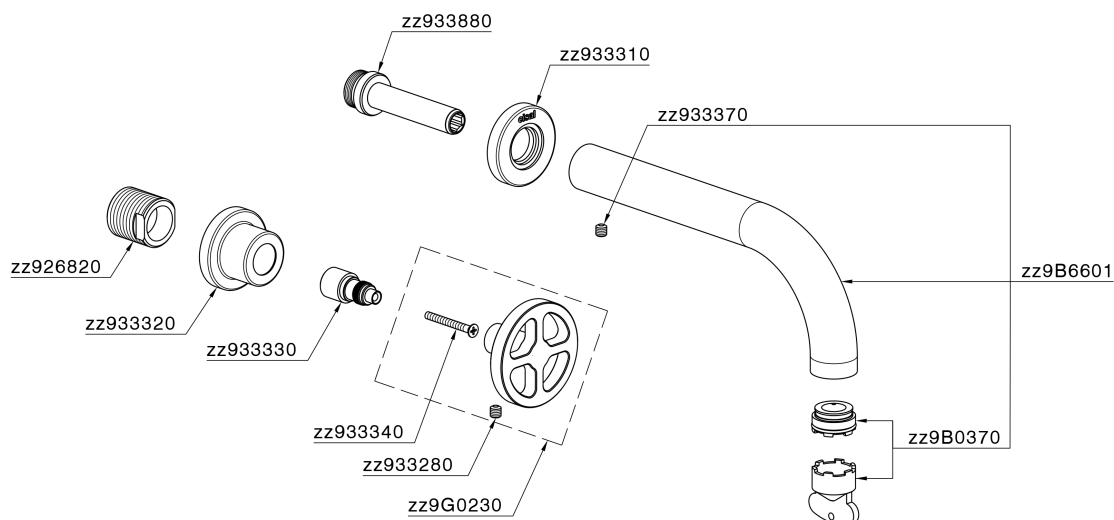

## Parte esterna lavabo a parete GRACE\_MN013512

MODELLO **MN013512**

Parte esterna lavabo a parete, senza parte incasso, per art. ZA033511

### CARATTERISTICHE

Installazione **Incasso**  
 Parti Incasso necessarie **ZA033511**

## Parte esterna lavabo a parete GRACE\_MN013512

MN013512

<https://www.cisal.it/parte-esterna-lavabo-a-parete-grace-mn013512>

## Parte incasso lavabo a parete INCASSO\_ZA033511

MODELLO **ZA033511**

Parte incasso lavabo a parete, con vitone destro e sinistro

FINITURE DISPONIBILI

CARATTERISTICHE

Incasso **1**

2026-06-19