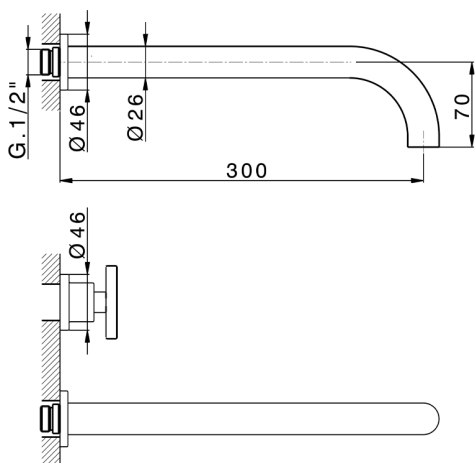

Parte esterna lavabo a parete GRACE_MN013512

MODELLO **MN013512**

Parte esterna lavabo a parete, senza parte incasso, per art. ZA033511

FINITURE DISPONIBILI

-  **21** 21 Cromo
-  **2F** 2F Nichel Spazzolato
-  **2W** 2W Oro Spazzolato
-  **5H** 5H Dark Brass Brushed
-  **5L** 5L Black Titanium Spazzolato
-  **6T** 6T Cromo/Nero Opaco

CARATTERISTICHE

Installazione **Incasso**
 Parti Incasso necessarie **ZA033511**

Parte esterna lavabo a parete GRACE_MN013512

MN013512

<https://www.cisal.it/parte-esterna-lavabo-a-parete-grace-mn013512>

Parte incasso lavabo a parete INCASSO_ZA033511

MODELLO **ZA033511**

Parte incasso lavabo a parete, con vitone destro e sinistro

FINITURE DISPONIBILI

CARATTERISTICHE

Incasso **1**

2026-05-05