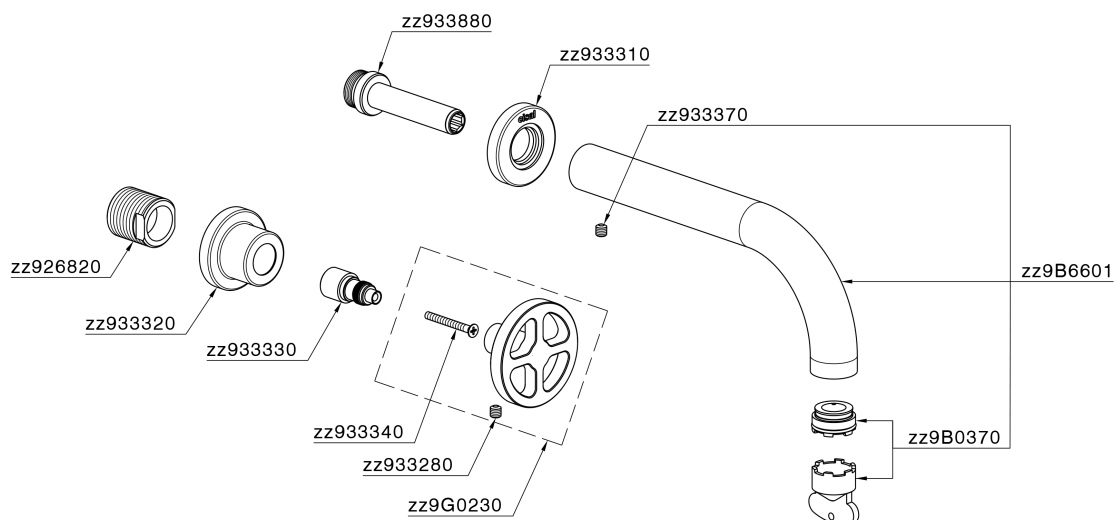

Parte esterna lavabo a parete GRACE_MN013512

MODELLO **MN013512**

Parte esterna lavabo a parete, senza parte incasso, per art. ZA033511

FINITURE DISPONIBILI

-  **21** 21 Cromo
-  **2F** 2F Nichel Spazzolato
-  **2W** 2W Oro Spazzolato
-  **5H** 5H Dark Brass Brushed
-  **5L** 5L Black Titanium Spazzolato
-  **6T** 6T Cromo/Nero Opaco

CARATTERISTICHE

Installazione **Incasso**
 Parti Incasso necessarie **ZA033511**

Parte esterna lavabo a parete GRACE_MN013512

MN013512

<https://www.cisal.it/parte-esterna-lavabo-a-parete-grace-mn013512>

Parte incasso lavabo a parete INCASSO_ZA033511

MODELLO **ZA033511**

Parte incasso lavabo a parete, con vitone destro e sinistro

FINITURE DISPONIBILI

CARATTERISTICHE

Incasso **1**

2026-05-05