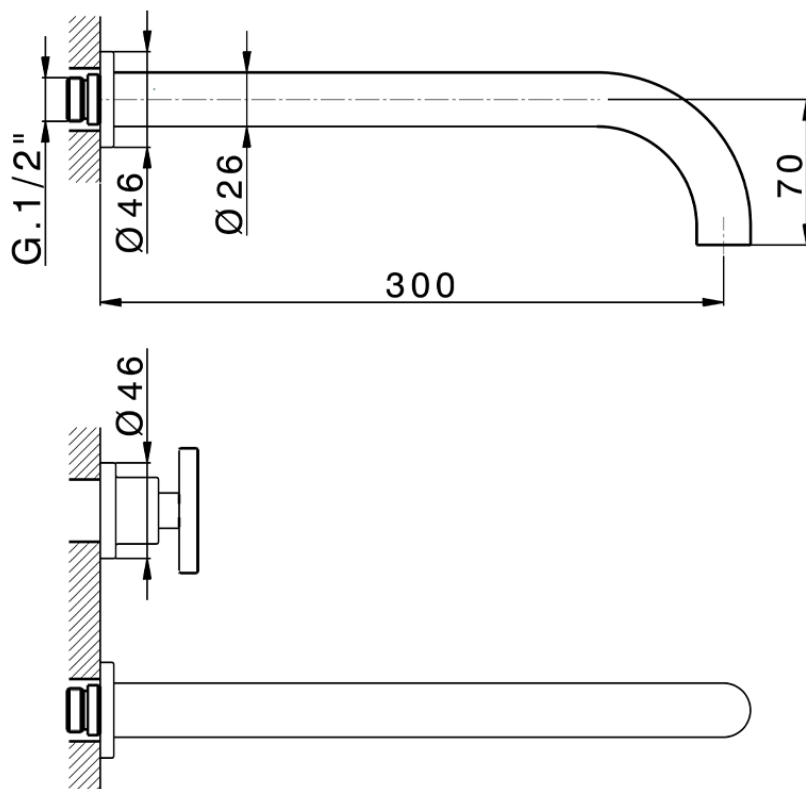

**Parte esterna lavabo a parete GRACE\_MN013512**

MN013512

<https://www.cisal.it/parte-esterna-lavabo-a-parete-grace-mn013512>

Serie's code	Size XX
CX 1351	20-35
CF 1351	20-35
CX 0331	20-35
CF 0331	20-35
CX 0200	20-35
CF 0200	20-35
BA 1351	20-35
GS 1351	20-35
GL 1351	20-35
MN 1351	20-35
LN 1351	20-35
LV 1351	33-48
LY 1351	33-48
CU 1351	33-48
SM 1351	30-45
AA 1351	10-30
AC 1351	10-30
AR 1351	15-25
PZ 1351	10-30
RG 1351	10-30
TS 1351	10-30
VT 1351	10-30
CS 1351	10-30
WA 1351	45-68
X1 1351	33-45
X2 1351	33-45
X3 1351	33-45
X4 1351	33-45
X5 1351	33-45
RI 1351	20-35
RM 1351	20-35

Limiti di tolleranza superficie piastrelle  
 Adjustment limits for finished tile surface  
 Limites de tolérance surface carrelage  
 Fliesenoberfläche  
 Superficie del azulejo

ZA033511

<https://www.cisal.it/parte-incasso-lavabo-a-parete-incasso-za033511>