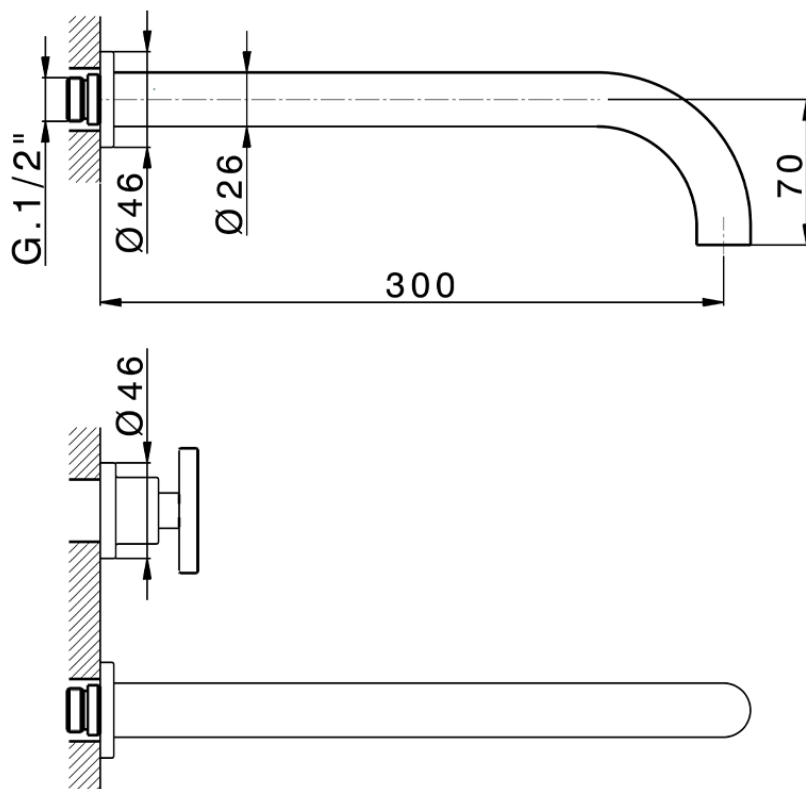

## Parte esterna lavabo a parete GRACE\_MN013512

MN013512

<https://www.cisal.it/parte-esterna-lavabo-a-parete-grace-mn013512>

Serie's code	Size XX
CX 1351	20-35
CF 1351	20-35
CX 0331	20-35
CF 0331	20-35
CX 0200	20-35
CF 0200	20-35
BA 1351	20-35
GS 1351	20-35
GL 1351	20-35
MN 1351	20-35
LN 1351	20-35
LV 1351	33-48
LY 1351	33-48
CU 1351	33-48
SM 1351	30-45
AA 1351	10-30
AC 1351	10-30
AR 1351	15-25
PZ 1351	10-30
RG 1351	10-30
TS 1351	10-30
VT 1351	10-30
CS 1351	10-30
WA 1351	45-68
X1 1351	33-45
X2 1351	33-45
X3 1351	33-45
X4 1351	33-45
X5 1351	33-45
RI 1351	20-35
RM 1351	20-35

Limiti di tolleranza superficie piastrelle  
 Adjustment limits for finished tile surface  
 Limites de tolérance surface carrelage  
 Fliesenoberfläche  
 Superficie del azulejo

ZA033511

<https://www.cisal.it/parte-incasso-lavabo-a-parete-incasso-za033511>