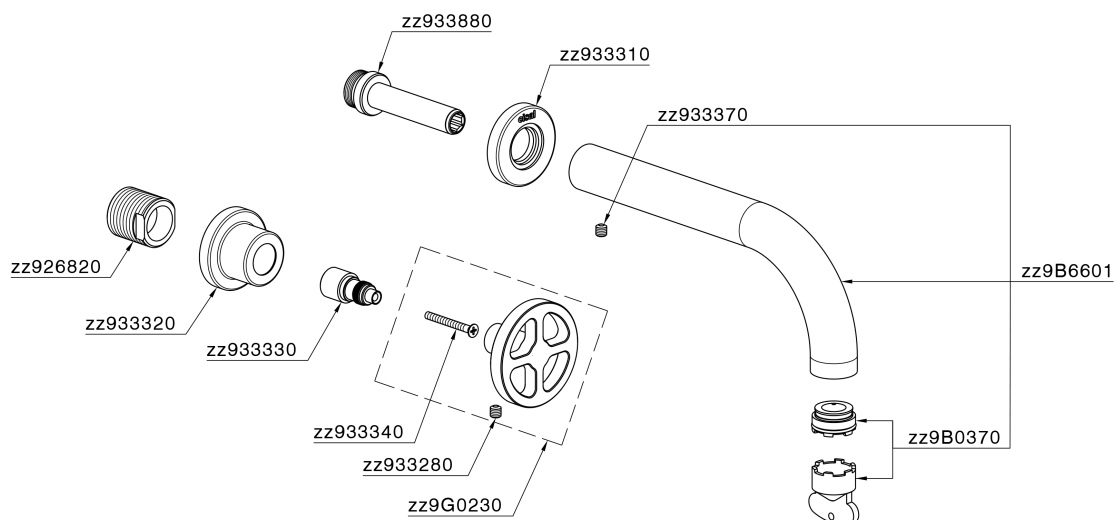

Parte esterna lavabo a parete GRACE_MN013512

MN013512

<https://www.cisal.it/parte-esterna-lavabo-a-parete-grace-mn013512>