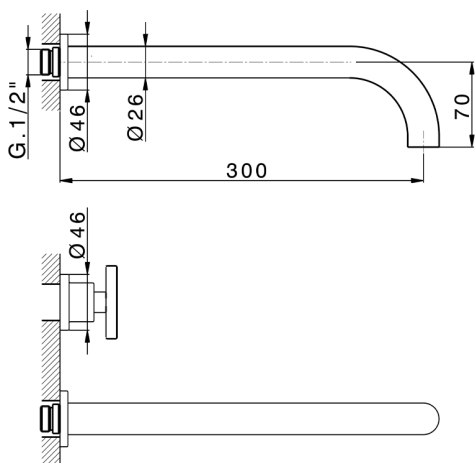

Parte esterna lavabo a parete GRACE_MN013512

MODELLO **MN013512**

Parte esterna lavabo a parete, senza parte incasso, per art. ZA033511

FINITURE DISPONIBILI

- **21** 21 Cromo
- **2F** 2F Nichel Spazzolato
- **2W** 2W Oro Spazzolato
- **5H** 5H Dark Brass Brushed
- **5L** 5L Black Titanium Spazzolato
- **6T** 6T Cromo/Nero Opaco

CARATTERISTICHE

Installazione **Incasso**
Parti Incasso necessarie **ZA033511**