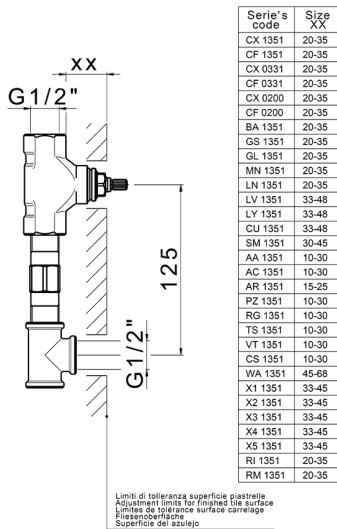

## Parte esterna lavabo a parete GRACE\_MN013512

MN013512

<https://www.cisal.it/parte-esterna-lavabo-a-parete-grace-mn013512>

## Parte incasso lavabo a parete INCASSO\_ZA033511

MODELLO **ZA033511**

Parte incasso lavabo a parete, con vitone destro e sinistro

FINITURE DISPONIBILI

 **04** 04 Senza Finitura

CARATTERISTICHE

Incasso **1**