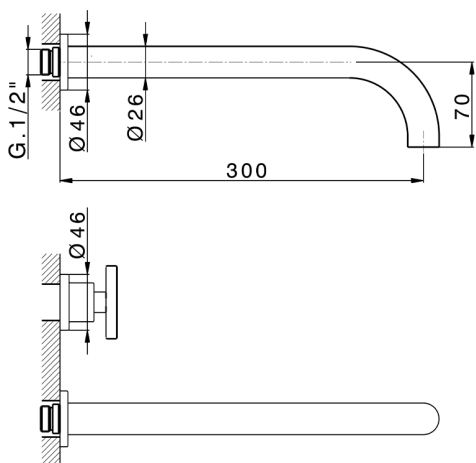

Parte esterna lavabo a parete GRACE_MN013512

MODELLO **MN013512**

Parte esterna lavabo a parete, senza parte incasso, per art. ZA033511

FINITURE DISPONIBILI

-  **21** 21 Cromo
-  **2F** 2F Nichel Spazzolato
-  **2W** 2W Oro Spazzolato
-  **5H** 5H Dark Brass Brushed
-  **5L** 5L Black Titanium Spazzolato
-  **6T** 6T Cromo/Nero Opaco

CARATTERISTICHE

Installazione **Incasso**
 Parti Incasso necessarie **ZA033511**

Parte esterna lavabo a parete GRACE_MN013512

MN013512

<https://www.cisal.it/parte-esterna-lavabo-a-parete-grace-mn013512>

Parte incasso lavabo a parete INCASSO_ZA033511

MODELLO **ZA033511**

Parte incasso lavabo a parete, con vitone destro e sinistro

FINITURE DISPONIBILI

CARATTERISTICHE

Incasso **1**

2026-05-03