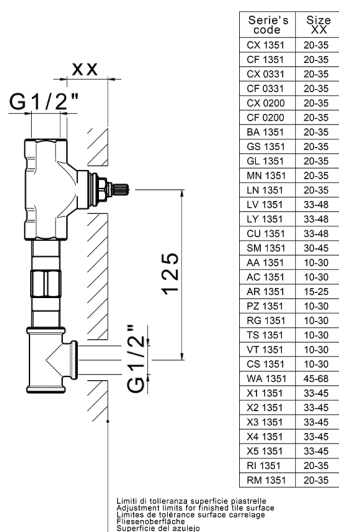

Parte esterna lavabo a parete GRACE_MN013512

MODELLO **MN013512**

Parte esterna lavabo a parete, senza parte incasso, per art. ZA033511

FINITURE DISPONIBILI

-  **21** 21 Cromo
-  **2F** 2F Nichel Spazzolato
-  **2W** 2W Oro Spazzolato
-  **5H** 5H Dark Brass Brushed
-  **5L** 5L Black Titanium Spazzolato
-  **6T** 6T Cromo/Nero Opaco

CARATTERISTICHE

Installazione **Incasso**
 Parti Incasso necessarie **ZA033511**

Parte esterna lavabo a parete GRACE_MN013512

MN013512

<https://www.cisal.it/parte-esterna-lavabo-a-parete-grace-mn013512>

Parte incasso lavabo a parete INCASSO_ZA033511

MODELLO **ZA033511**

Parte incasso lavabo a parete, con vitone destro e sinistro

FINITURE DISPONIBILI

CARATTERISTICHE

Incasso **1**

2026-05-03