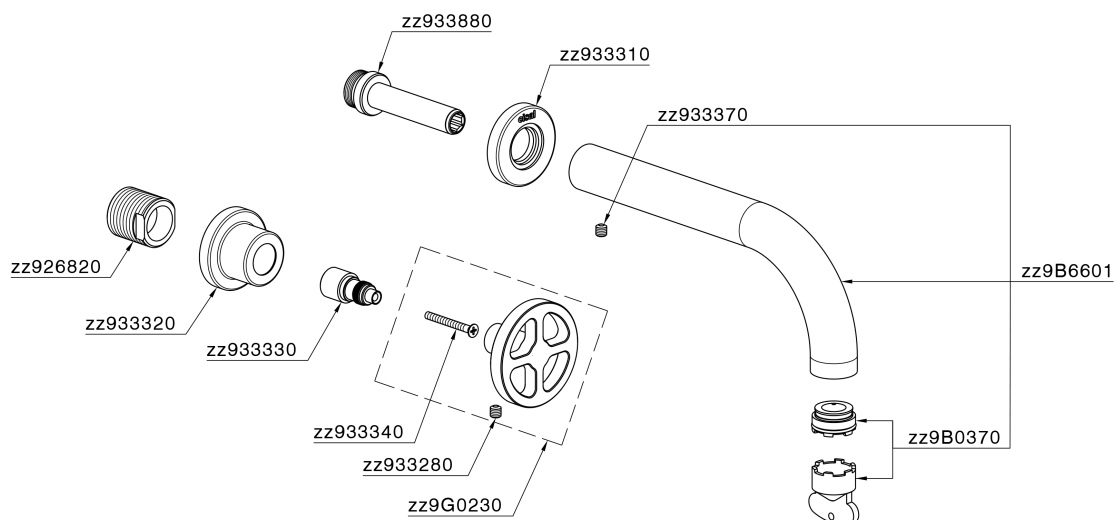

Parte esterna lavabo a parete GRACE_MN013512

MODELLO **MN013512**

Parte esterna lavabo a parete, senza parte incasso, per art. ZA033511

FINITURE DISPONIBILI

-  **21** 21 Cromo
-  **2F** 2F Nichel Spazzolato
-  **2W** 2W Oro Spazzolato
-  **5H** 5H Dark Brass Brushed
-  **5L** 5L Black Titanium Spazzolato
-  **6T** 6T Cromo/Nero Opaco

CARATTERISTICHE

Installazione **Incasso**
 Parti Incasso necessarie **ZA033511**

Parte esterna lavabo a parete GRACE_MN013512

MN013512

<https://www.cisal.it/parte-esterna-lavabo-a-parete-grace-mn013512>

Parte incasso lavabo a parete INCASSO_ZA033511

MODELLO **ZA033511**

Parte incasso lavabo a parete, con vitone destro e sinistro

FINITURE DISPONIBILI

CARATTERISTICHE

Incasso **1**

2026-05-03