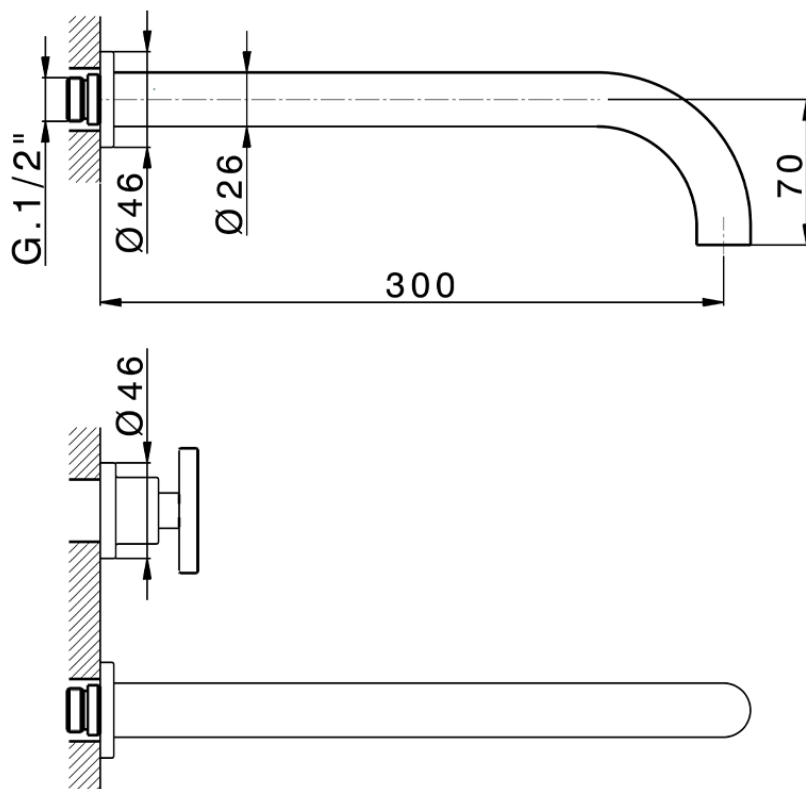

Parte esterna lavabo a parete GRACE_MN013512

MN013512

<https://www.cisal.it/parte-esterna-lavabo-a-parete-grace-mn013512>

Serie's code	Size XX
CX 1351	20-35
CF 1351	20-35
CX 0331	20-35
CF 0331	20-35
CX 0200	20-35
CF 0200	20-35
BA 1351	20-35
GS 1351	20-35
GL 1351	20-35
MN 1351	20-35
LN 1351	20-35
LV 1351	33-48
LY 1351	33-48
CU 1351	33-48
SM 1351	30-45
AA 1351	10-30
AC 1351	10-30
AR 1351	15-25
PZ 1351	10-30
RG 1351	10-30
TS 1351	10-30
VT 1351	10-30
CS 1351	10-30
WA 1351	45-68
X1 1351	33-45
X2 1351	33-45
X3 1351	33-45
X4 1351	33-45
X5 1351	33-45
RI 1351	20-35
RM 1351	20-35

Limiti di tolleranza superficie piastrelle
 Adjustment limits for finished tile surface
 Limites de tolérance surface carrelage
 Fliesenoberfläche
 Superficie del azulejo

ZA033511

<https://www.cisal.it/parte-incasso-lavabo-a-parete-incasso-za033511>