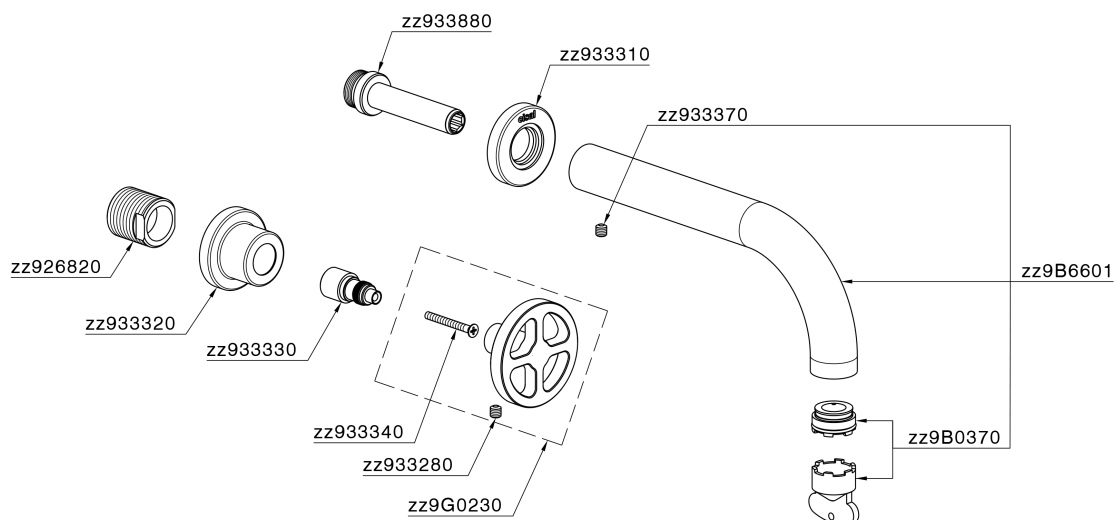

Parte esterna lavabo a parete GRACE_MN013512

MODELLO **MN013512**

Parte esterna lavabo a parete, senza parte incasso, per art. ZA033511

FINITURE DISPONIBILI

-  **21** 21 Cromo
-  **2F** 2F Nichel Spazzolato
-  **2W** 2W Oro Spazzolato
-  **5H** 5H Dark Brass Brushed
-  **5L** 5L Black Titanium Spazzolato
-  **6T** 6T Cromo/Nero Opaco

CARATTERISTICHE

Installazione **Incasso**
 Parti Incasso necessarie **ZA033511**

Parte esterna lavabo a parete GRACE_MN013512

MN013512

<https://www.cisal.it/parte-esterna-lavabo-a-parete-grace-mn013512>

Parte incasso lavabo a parete INCASSO_ZA033511

MODELLO **ZA033511**

Parte incasso lavabo a parete, con vitone destro e sinistro

FINITURE DISPONIBILI

04 04 Senza Finitura

CARATTERISTICHE

Incasso **1**

2026-04-03