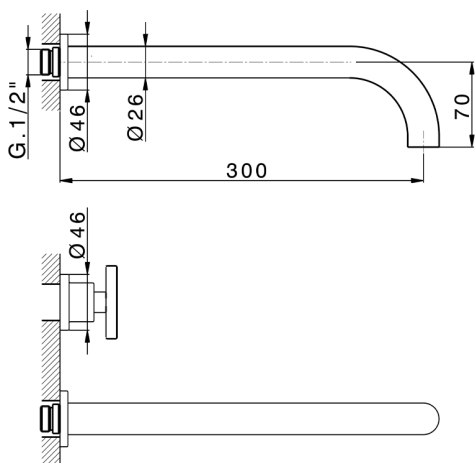

Parte esterna lavabo a parete GRACE_MN013512

MODELLO **MN013512**

Parte esterna lavabo a parete, senza parte incasso, per art. ZA033511

FINITURE DISPONIBILI

-  **21** 21 Cromo
-  **2F** 2F Nichel Spazzolato
-  **2W** 2W Oro Spazzolato
-  **5H** 5H Dark Brass Brushed
-  **5L** 5L Black Titanium Spazzolato
-  **6T** 6T Cromo/Nero Opaco

CARATTERISTICHE

Installazione **Incasso**
 Parti Incasso necessarie **ZA033511**

Parte esterna lavabo a parete GRACE_MN013512

MN013512

<https://www.cisal.it/parte-esterna-lavabo-a-parete-grace-mn013512>

Parte incasso lavabo a parete INCASSO_ZA033511

MODELLO **ZA033511**

Parte incasso lavabo a parete, con vitone destro e sinistro

FINITURE DISPONIBILI

04 04 Senza Finitura

CARATTERISTICHE

Incasso **1**

2026-04-03