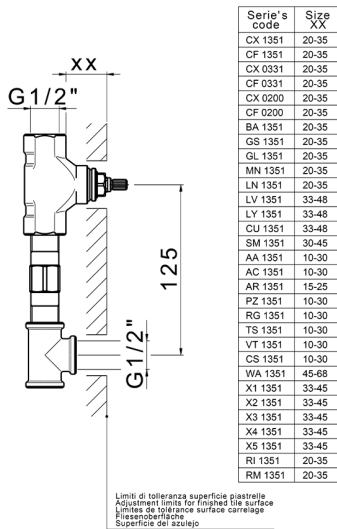

Parte esterna lavabo a parete GRACE_MN013512

MODELLO **MN013512**

Parte esterna lavabo a parete, senza parte incasso, per art. ZA033511

FINITURE DISPONIBILI

-  **21** 21 Cromo
-  **2F** 2F Nichel Spazzolato
-  **2W** 2W Oro Spazzolato
-  **5H** 5H Dark Brass Brushed
-  **5L** 5L Black Titanium Spazzolato
-  **6T** 6T Cromo/Nero Opaco

CARATTERISTICHE

Installazione **Incasso**
 Parti Incasso necessarie **ZA033511**

Parte esterna lavabo a parete GRACE_MN013512

MN013512

<https://www.cisal.it/parte-esterna-lavabo-a-parete-grace-mn013512>

Parte incasso lavabo a parete INCASSO_ZA033511

MODELLO **ZA033511**

Parte incasso lavabo a parete, con vitone destro e sinistro

FINITURE DISPONIBILI

04 04 Senza Finitura

CARATTERISTICHE

Incasso **1**

2026-04-03