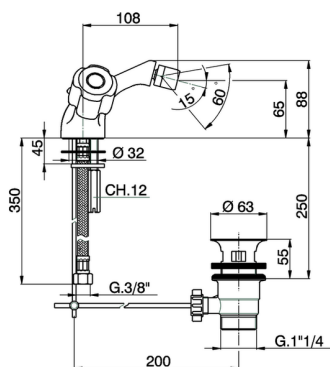

Miscelatore monocomando bidet TR_TR000558

MODELLO **TR000558**

Miscelatore monocomando bidet, con scarico automatico 1"1/4, flex inox G.3/8", senza maniglie

FINITURE DISPONIBILI

21 21 Cromo

CARATTERISTICHE