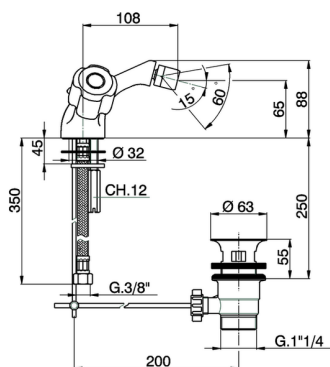

Miscelatore monocomando bidet TR_TR000558

MODELLO **TR000558**

Miscelatore monocomando bidet, con scarico automatico 1"1/4, flex inox G.3/8", senza maniglie

FINITURE DISPONIBILI

CARATTERISTICHE

2026-05-23