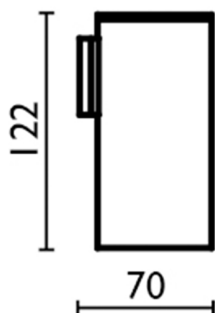

## Porta bicchiere ACCESSORI BAGNO\_QU090502

MODELLO **QU090502**

Porta bicchiere, a muro con bicchiere in Ottone

FINITURE DISPONIBILI

-  **21** 21 Cromo
-  **2B** 2B Nichel Lucido
-  **2F** 2F Nichel Spazzolato
-  **2Q** 2Q Black Titanium
-  **40** 40 Nero Opaco
-  **4Q** 4Q Bianco Opaco