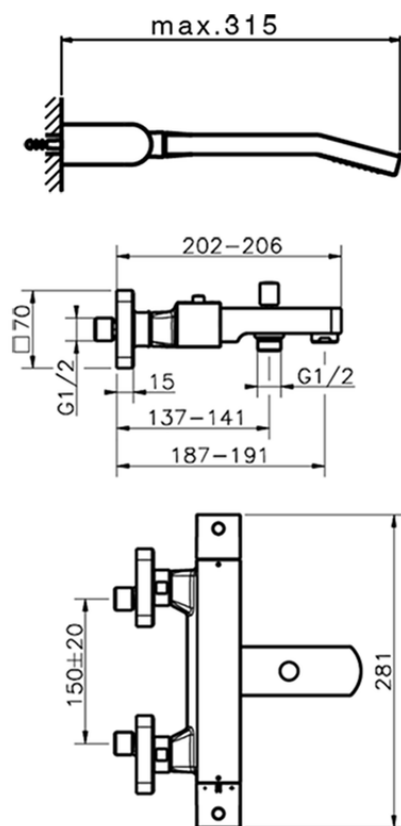

## Miscelatore termostatico vasca completo ROADSTER ACCENT\_RAD27010

RAD27010

<https://www.cisal.it/miscelatore-termostatico-vasca-completo-roadster-accent-rad27010>

2026-05-13