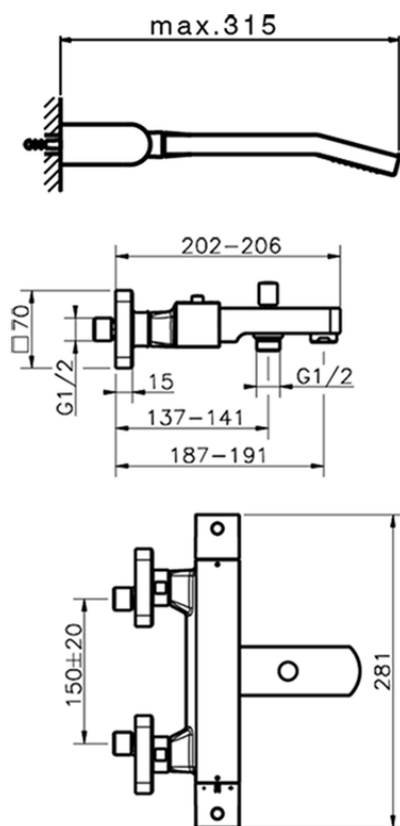

Miscelatore termostatico vasca completo ROADSTER ACCENT_RAD27010

RAD27010

<https://www.cisal.it/miscelatore-termostatico-vasca-completo-roadster-accent-rad27010>

2026-05-09