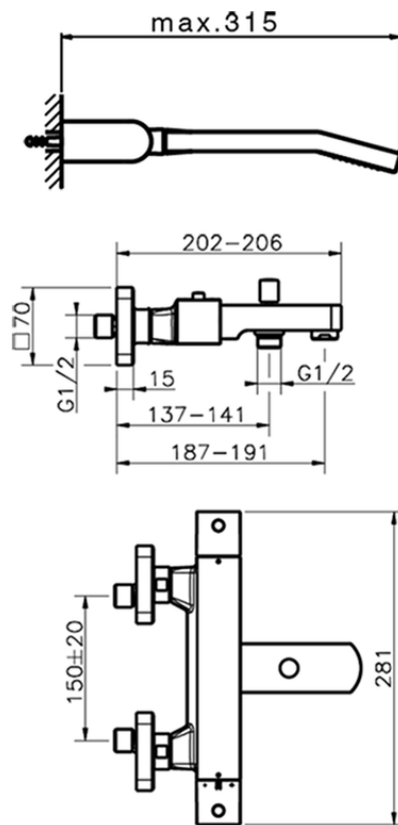

Miscelatore termostatico vasca completo ROADSTER ACCENT_RAD27010

RAD27010

<https://www.cisal.it/miscelatore-termostatico-vasca-completo-roadster-accent-rad27010>

2026-06-21