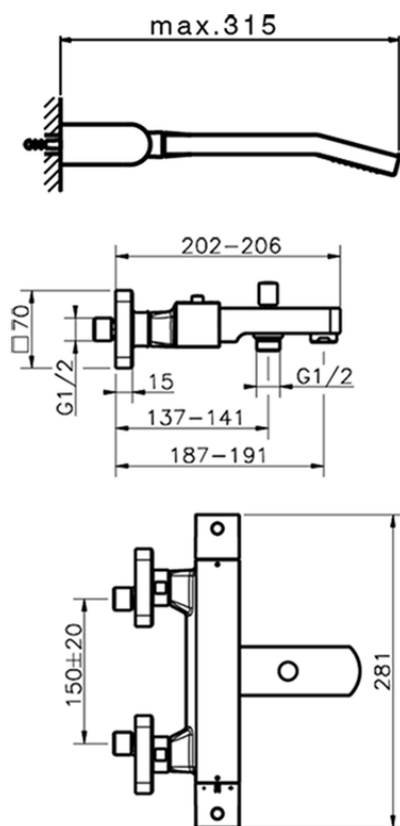

## Miscelatore termostatico vasca completo ROADSTER ACCENT\_RAD27010

RAD27010

<https://www.cisal.it/miscelatore-termostatico-vasca-completo-roadster-accent-rad27010>

2026-05-07