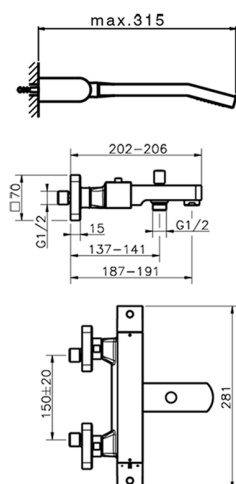

Miscelatore termostatico vasca completo ROADSTER ACCENT_RAD27010

MODELLO **RAD27010**

Miscelatore termostatico vasca completo, supporto doccia snodato murale, doccia monogetto Quad 42x18 mm in ABS, flessibile liscio SUPREME 150 cm

FINITURE DISPONIBILI

-  **21** 21 Cromo
-  **2B** 2B Nichel Lucido
-  **2F** 2F Nichel Spazzolato
-  **2Q** 2Q Black Titanium
-  **40** 40 Nero Opaco
-  **4Q** 4Q Bianco Opaco

CARATTERISTICHE

Ricambio Cartuccia **22.04A.AR - ZZ97279004**