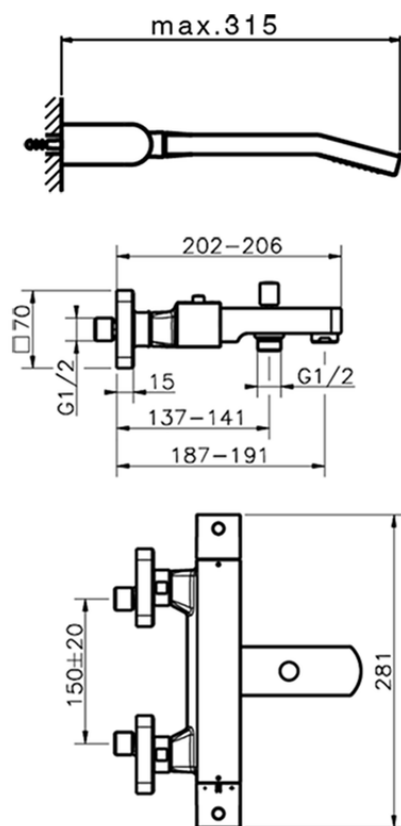

Miscelatore termostatico vasca completo ROADSTER ACCENT_RAD27010

RAD27010

<https://www.cisal.it/miscelatore-termostatico-vasca-completo-roadster-accent-rad27010>

2026-05-09