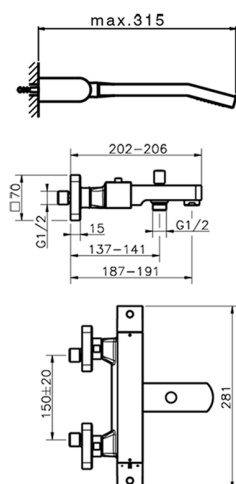

## Miscelatore termostatico vasca completo ROADSTER ACCENT\_RAD27010

MODELLO **RAD27010**

Miscelatore termostatico vasca completo, supporto doccia snodato murale, doccia monogetto Quad 42x18 mm in ABS, flessibile liscio SUPREME 150 cm

### CARATTERISTICHE

Ricambio Cartuccia **22.04A.AR - ZZ97279004**

**Cartuccia Termostatica Argo 2 (filtro lungo)**