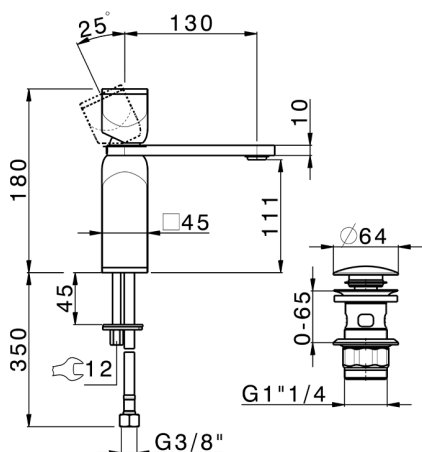

Miscelatore monocomando lavabo large HI-RISE_RM000494

MODELLO **RM000494**

Miscelatore monocomando lavabo large, con scarico automatico 1"1/4, flex inox G.3/8", corpo e leva in marmo

FINITURE DISPONIBILI

CARATTERISTICHE

Ricambio Cartuccia **ZZ96550000**

Cartuccia Monocomando 25 mm

2025-10-14