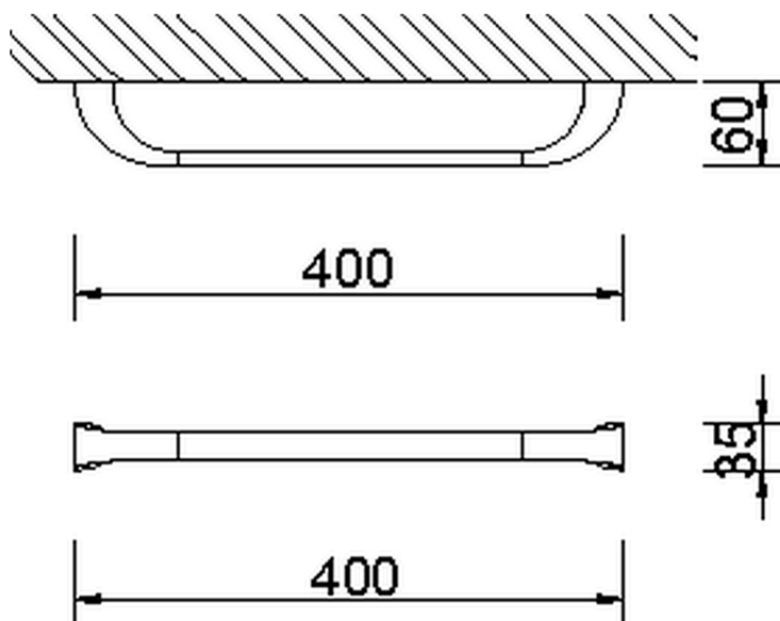

Porta salviette ACCESSORI BAGNO_AE090101

AE090101

<https://www.cisal.it/porta-salviette-accessori-bagno-ae090101>

2026-05-28