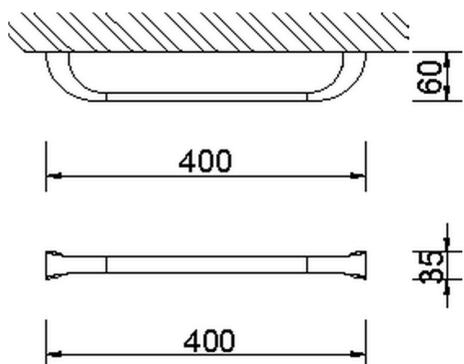

Porta salviette ACCESSORI BAGNO_AE090101

MODELLO **AE090101**

Porta salviette

FINITURE DISPONIBILI

CARATTERISTICHE

2026-04-13