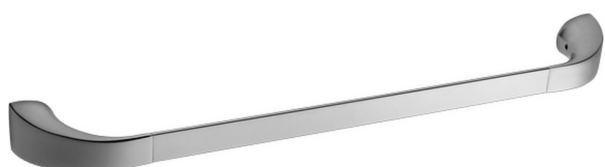

Porta salviette ACCESSORI BAGNO_AE090101

MODELLO **AE090101**

Porta salviette

FINITURE DISPONIBILI

CARATTERISTICHE

2026-04-13