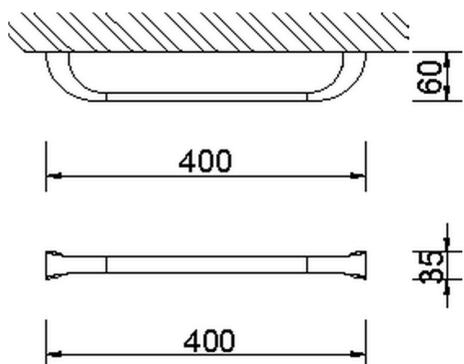

## Porta salviette ACCESSORI BAGNO\_AE090101

MODELLO **AE090101**

Porta salviette

FINITURE DISPONIBILI

CARATTERISTICHE

2026-05-28