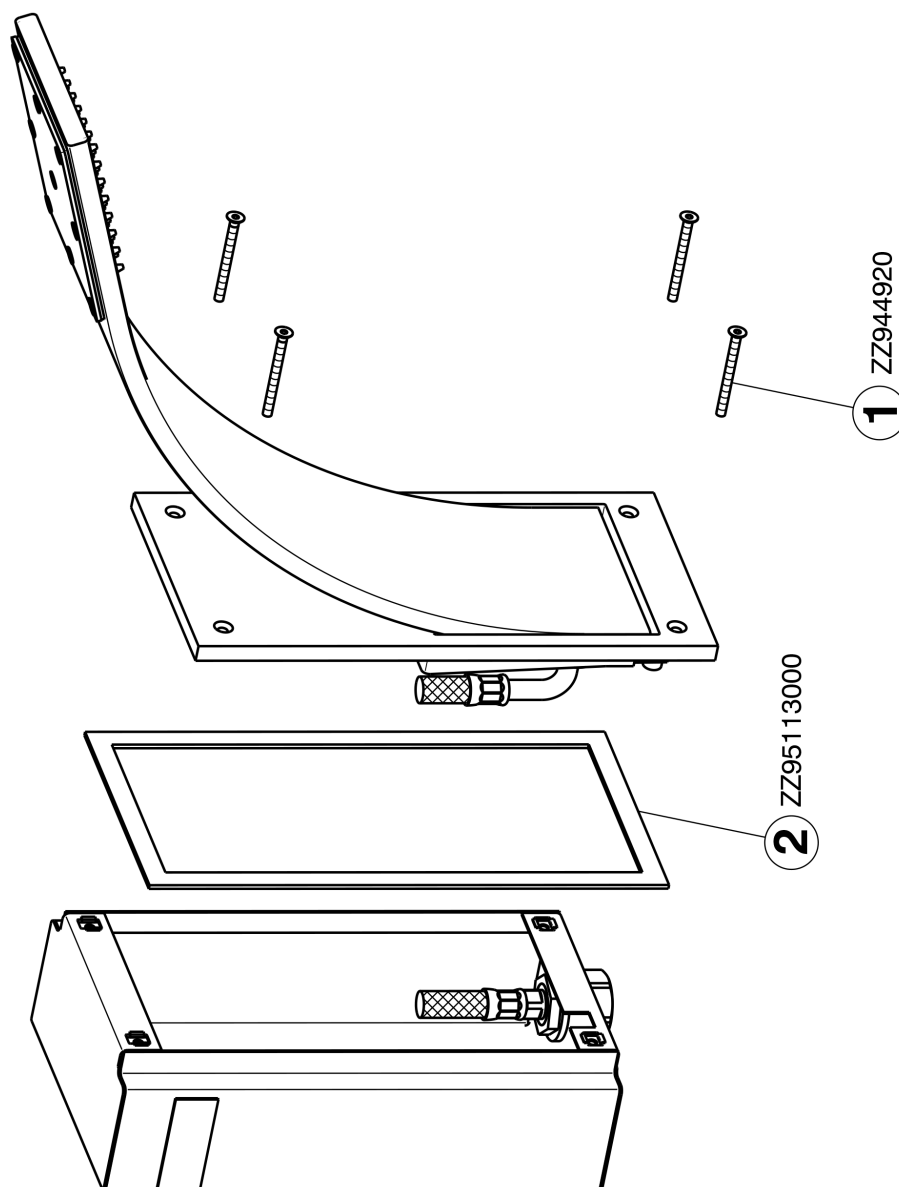

Braccio doccia con soffione integrato SHOWER_WA013190

MODELLO **WA013190**

Braccio doccia con soffione integrato

FINITURE DISPONIBILI

-  **21** 21 Cromo
-  **2F** 2F Nichel Spazzolato
-  **2Q** 2Q Black Titanium

CARATTERISTICHE

Braccio doccia con soffione integrato SHOWER_WA013190

WA013190

<https://www.cisal.it/braccio-doccia-con-soffione-integrato-shower-wa013190>

2026-07-02