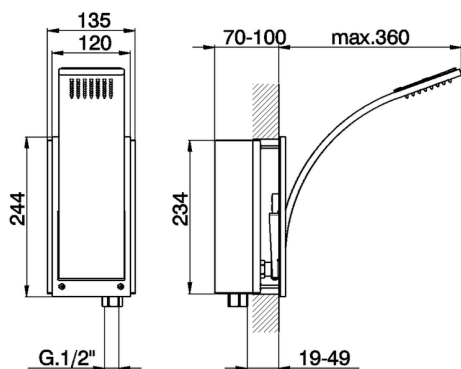

Braccio doccia con soffione integrato SHOWER_WA013190

MODELLO **WA013190**

Braccio doccia con soffione integrato

FINITURE DISPONIBILI

-  **21** 21 Cromo
-  **2F** 2F Nichel Spazzolato
-  **2Q** 2Q Black Titanium

CARATTERISTICHE

Braccio doccia con soffione integrato SHOWER_WA013190

WA013190

<https://www.cisal.it/braccio-doccia-con-soffione-integrato-shower-wa013190>

2026-07-02