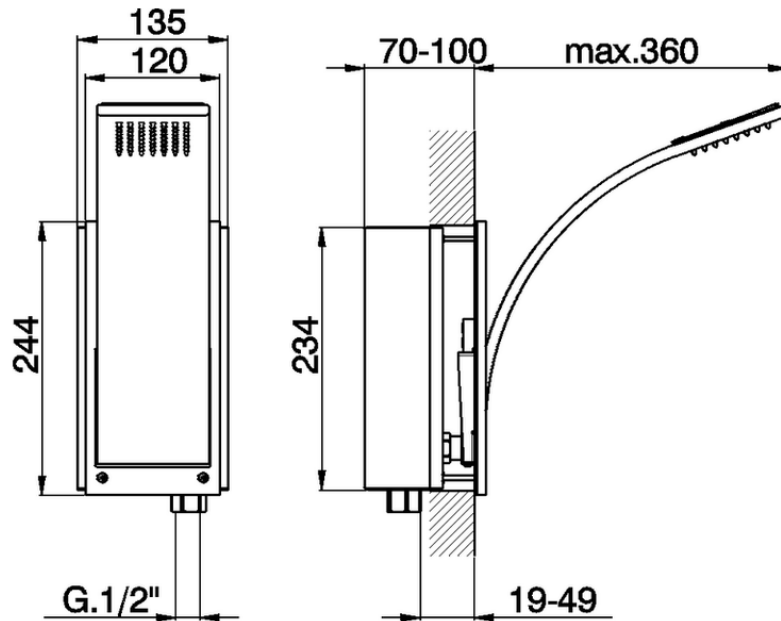

## Braccio doccia con soffione integrato SHOWER\_WA013190

WA013190

<https://www.cisal.it/braccio-doccia-con-soffione-integrato-shower-wa013190>

2026-05-09