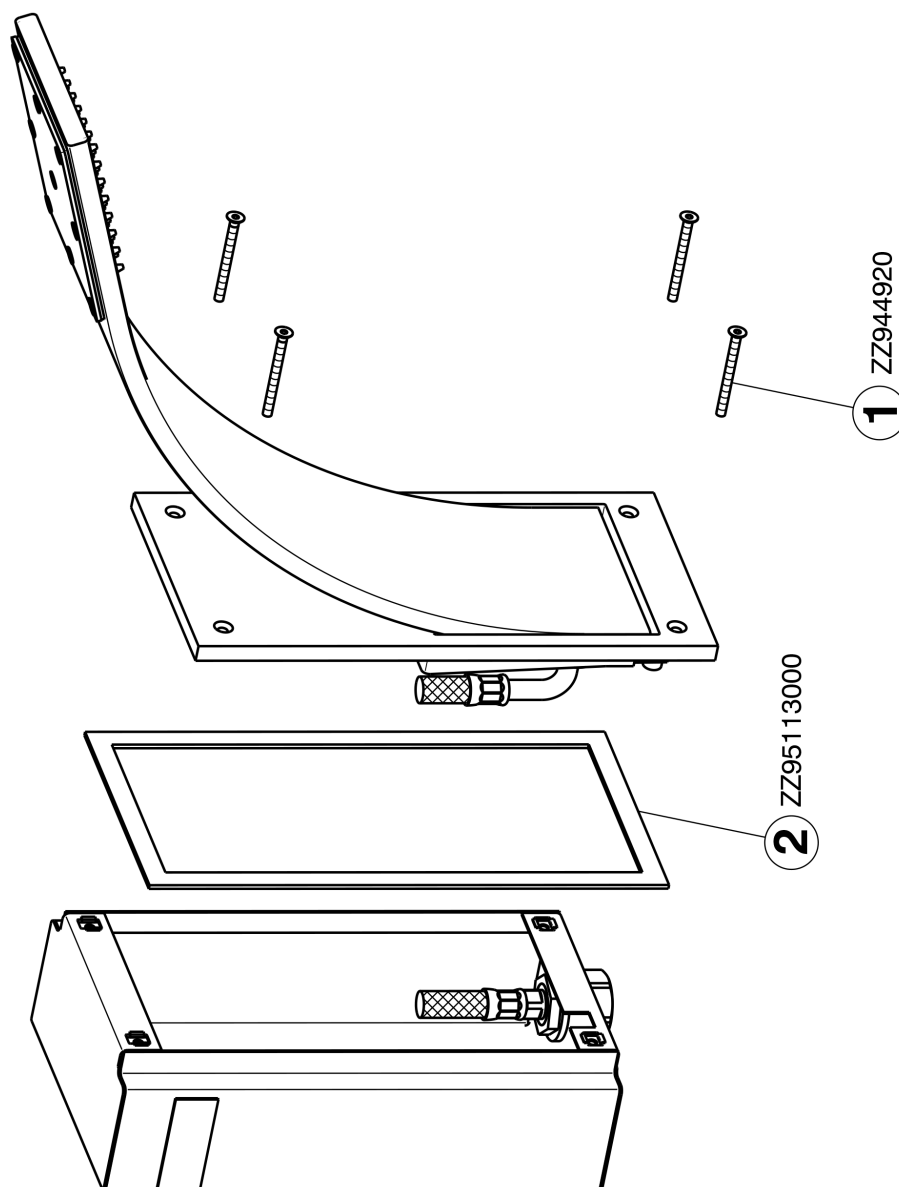

Braccio doccia con soffione integrato SHOWER_WA013190

MODELLO **WA013190**

Braccio doccia con soffione integrato

FINITURE DISPONIBILI

-  **21** 21 Cromo
-  **2F** 2F Nichel Spazzolato
-  **2Q** 2Q Black Titanium

CARATTERISTICHE

Braccio doccia con soffione integrato SHOWER_WA013190

WA013190

<https://www.cisal.it/braccio-doccia-con-soffione-integrato-shower-wa013190>

2026-05-09