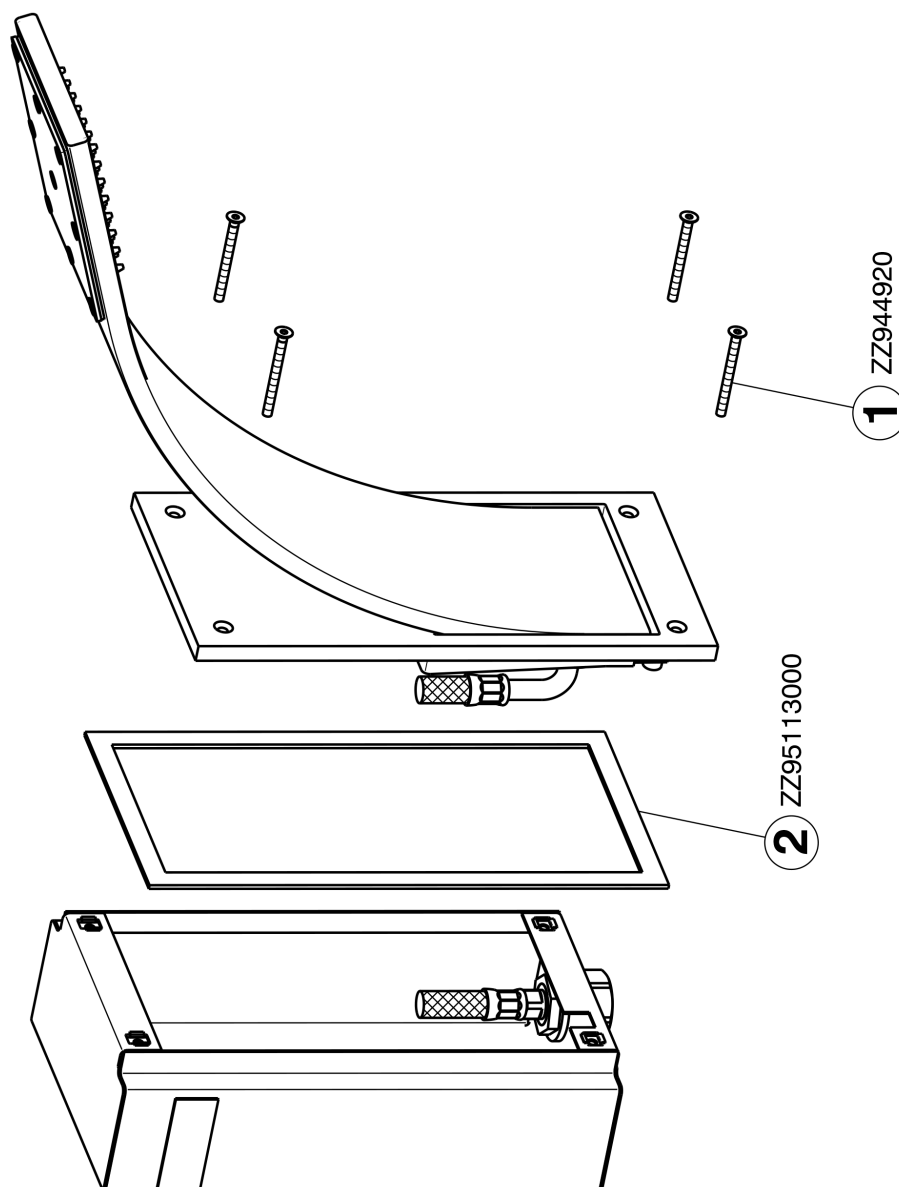

## Braccio doccia con soffione integrato SHOWER\_WA013190

MODELLO **WA013190**

Braccio doccia con soffione integrato

FINITURE DISPONIBILI

-  **21** 21 Cromo
-  **2F** 2F Nichel Spazzolato
-  **2Q** 2Q Black Titanium

## Braccio doccia con soffione integrato SHOWER\_WA013190

WA013190

<https://www.cisal.it/braccio-doccia-con-soffione-integrato-shower-wa013190>

2026-07-02