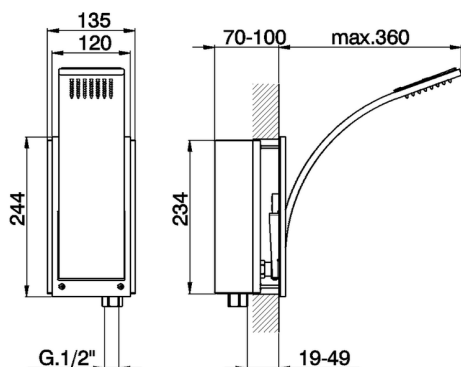

Braccio doccia con soffione integrato SHOWER_WA013190

MODELLO **WA013190**

Braccio doccia con soffione integrato

FINITURE DISPONIBILI

-  **21** 21 Cromo
-  **2F** 2F Nichel Spazzolato
-  **2Q** 2Q Black Titanium

CARATTERISTICHE

Braccio doccia con soffione integrato SHOWER_WA013190

WA013190

<https://www.cisal.it/braccio-doccia-con-soffione-integrato-shower-wa013190>

2026-05-09