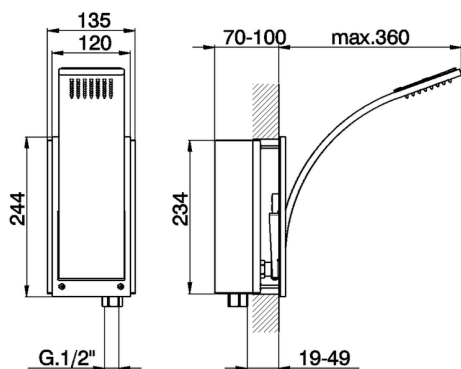

## Braccio doccia con soffione integrato SHOWER\_WA013190

MODELLO **WA013190**

Braccio doccia con soffione integrato

FINITURE DISPONIBILI

-  **21** 21 Cromo
-  **2F** 2F Nichel Spazzolato
-  **2Q** 2Q Black Titanium

## Braccio doccia con soffione integrato SHOWER\_WA013190

WA013190

<https://www.cisal.it/braccio-doccia-con-soffione-integrato-shower-wa013190>

2026-07-02