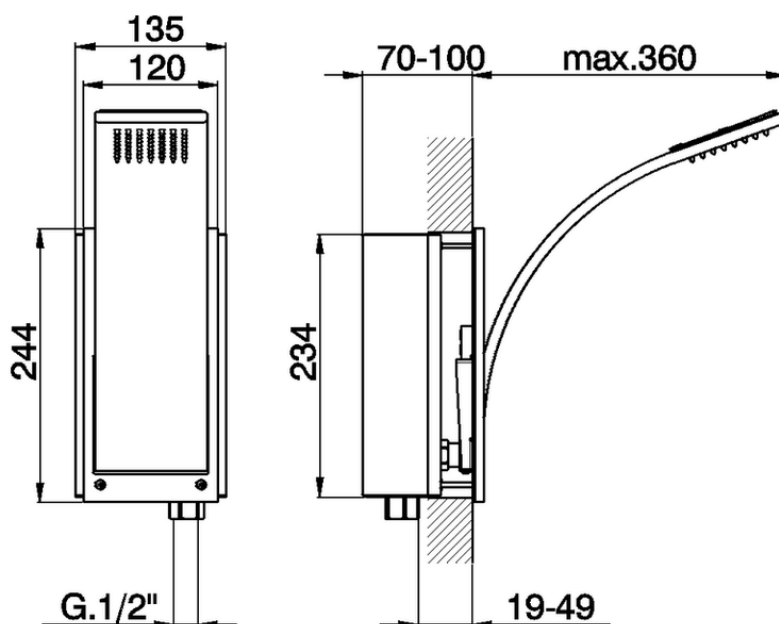

## Braccio doccia con soffione integrato SHOWER\_WA013190

WA013190

<https://www.cisal.it/braccio-doccia-con-soffione-integrato-shower-wa013190>

2026-05-09